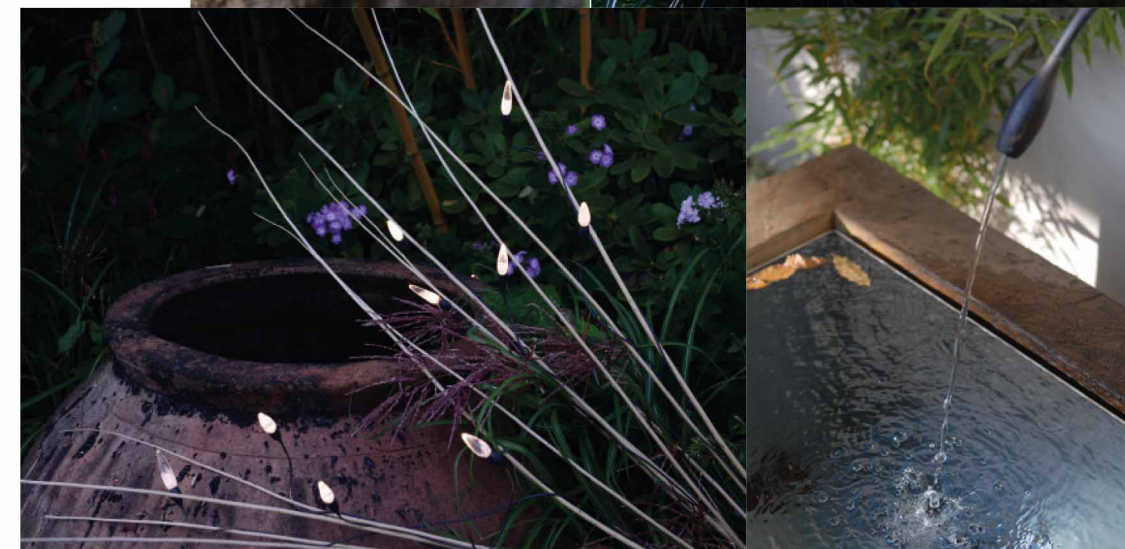

AILLEURS, LE PÉLARGONIUM, LA PLANTE DES BALCONS BRANCHÉS

Des bleuets installés dans la grande serre tropicale de Chaumont-du-Loire l'été 2017 aux fleurs messicoles de sa collection Eden Flow, il n'y a que quelques pas... Coquelicot, marguerite, bouton d'or, liseron, autant d'espèces en cuivre, laiton et verre qui composent cette prairie enchantée. Le Maître Artisan Jean-Philippe Weimer nous permet d'y composer la brassée champêtre qui sublimerait le jardin, de jour comme de nuit. Une fois cueillies, ses fleurs de verre peuvent être agencées en bouquet ou piquées çà ou là au cœur de massifs ou de potées, en suivant les conseils avisés de son équipe. Elles « ensauvagent » délicatement un coin mystérieux du jardin ou les abords d'une piscine. Elles sont également des fantaisies naturelles lorsqu'elles prennent la forme de petites têtes lumineuses inspirées des lucioles, ces insectes bioluminescents qui peuplent les sous-bois, à moins qu'elles vous inspirent des boutons de fleurs prêts à éclore en plein jour. Pendant ce temps, d'autres s'enroulent le long du tronc des arbres, à l'image de volubiles ipomées ou se dissimulent au sol en parfaite immersion au milieu des galets. Le peuple lumineux s'installe partout où il fait bon vivre.

—
jpw-group.com

LA LUMIÈRE, ODE À LA NATURE

LA FLORE, LA FAUNE ET LE MINÉRAL SONT UNE SOURCE D'INSPIRATION ESSENTIELLE POUR LE DESIGNER DE LUMIÈRE JEAN-PIERRE WEIMER QUI PROPOSE UNE BALADE LUMINEUSE POÉTIQUE ET CHAMPÊTRE ADAPTÉE À CHAQUE AMBIANCE DE JARDIN.

—
Lux Volubilis s'enroule délicatement autour de son support. Epiphyte grimpe partout.

Au sol, les petites têtes lumineuses montées sur tige souples de la collection Pili dansent comme les lucioles en été. Celles des Bulbi à fleur d'ail scintillent comme des bijoux art-Déco. Les fleurs de lumière Eden Flow éclatent chaque nuit, les galets Moon ponctuent le sol...
La lumière est biodiversité.