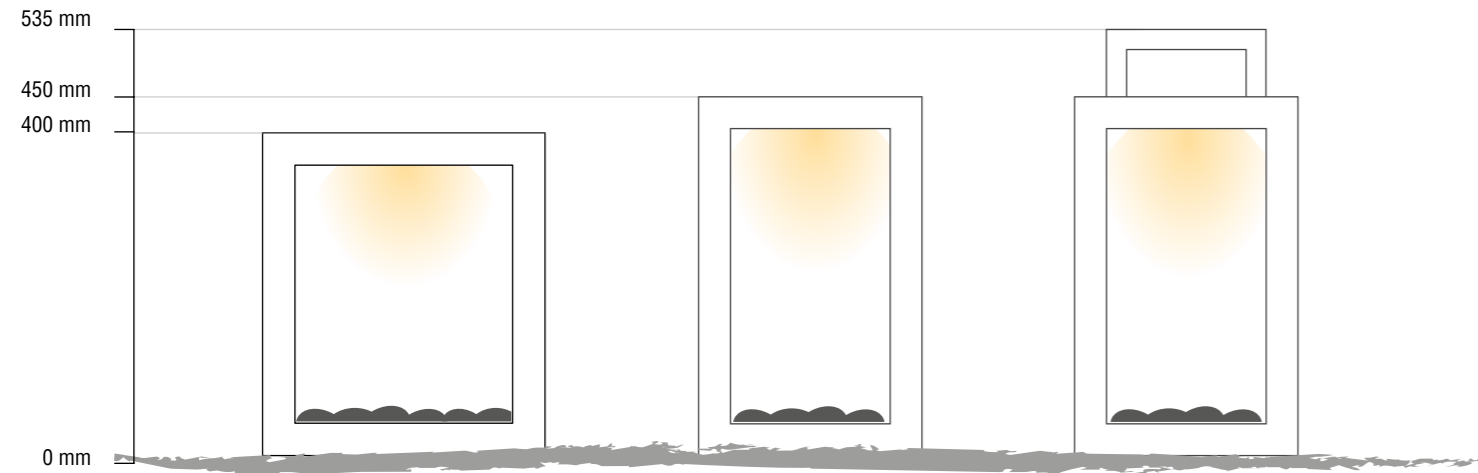

COLLECTION

Lanterne BBB
SUZIE