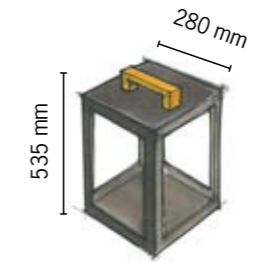

HAL 25W 12 V
LED 2x1.7W 12V

160°

BBB poignée /BBB handle

Inox peinture chocolat
Poignée en laiton
/chocolate finish stainless steel
/ brass handle

HAL 25W 12 V
LED 2x1.7W 12V

160°

BBB SUZIE /BBB SUZIE

Inox peinture chocolat
/chocolate finish stainless steel