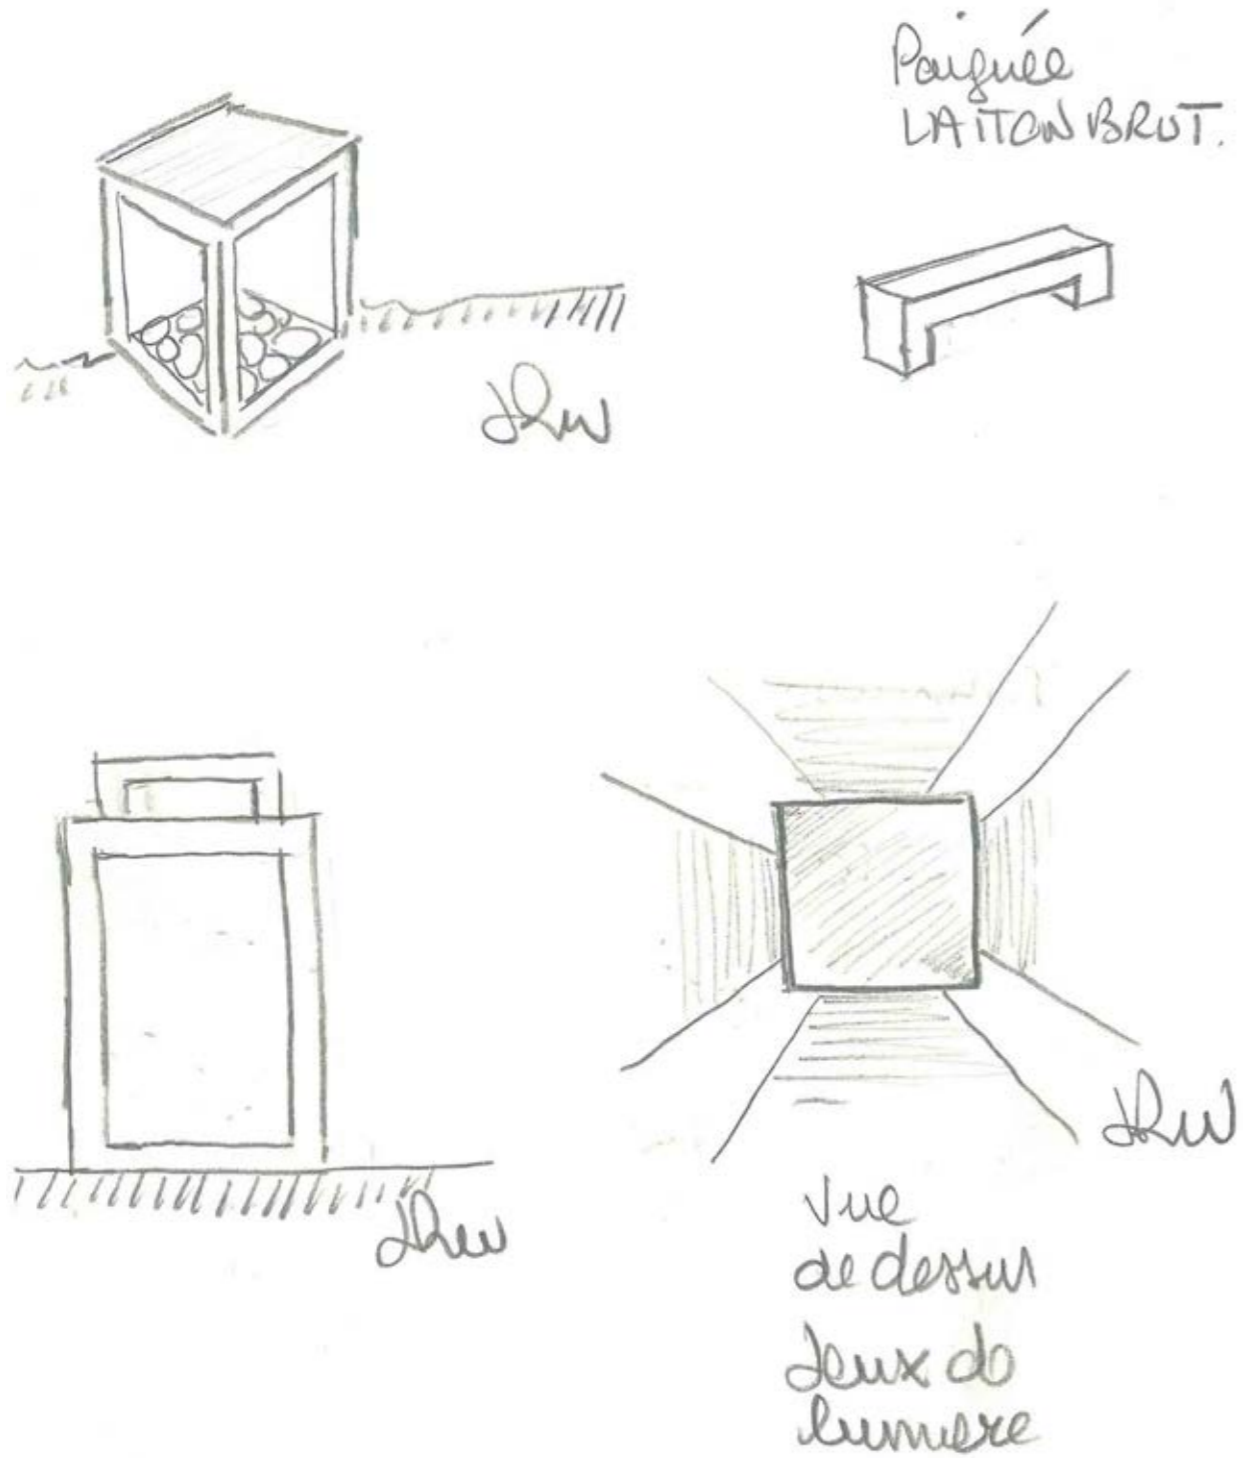

Collection
BBB

JPW

JEAN-PHILIPPE WEIMER
designer de lumière

LES PREMIERS CROQUIS

/FIRST SKETCHES

CONCEPT BBB

C'est une lampe à poser qui porte son nom comme une formule magique venue d'un conte. C'est une petite architecture rectangulaire pleine de fantaisie.

/It is a floor lamp that spells its name like a spell from a fairy tale. A small square architecture full of fantasy.

COLLECTION

Lanterne BBB
SUZIE

Lanterne BBB
poignée

Lanterne BBB

BBB /BBB

Inox peinture chocolat
/chocolate finish stainless steel