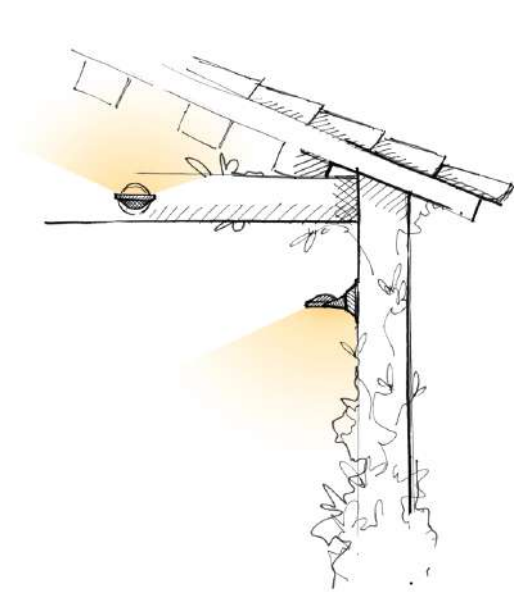

Laiton et bronze
/ Brass and bronze

HAL 35W 12V
LED 3 x 1,8W

160°

Collection

APPLIQUES SENDIE EXEMPLES D'UTILISATION

Sur la charpente ou les piliers d'un
toit de terrasse, direct ou indirect...

En façade...