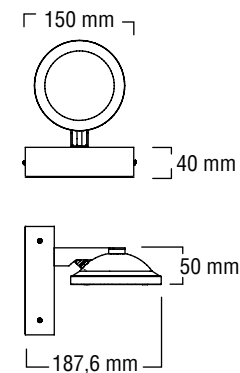

Applique 3 Luna

Laiton et bronze
/ Brass and bronze

HAL 25W 12V
LED 2 x 1,8W

160°