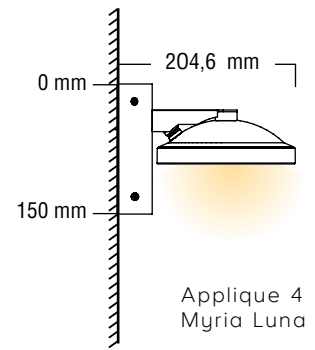

Applique 2
Myria Luna

Applique 3
Luna

Applique 4
Myria Luna

Applique 1 Luna

Laiton / Brass

HAL 25W 12V
LED 2 x 1,8W

160°

Applique 3 Luna