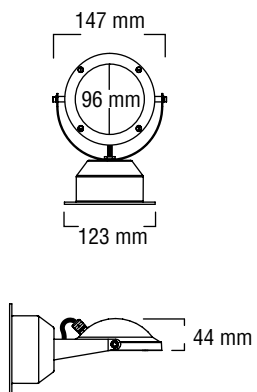

Applique 2
Myria Luna

Applique 3
Luna

Applique 4
Myria Luna

Applique 1 Luna

Laiton / Brass

HAL 25W 12V
LED 2 x 1,8W

160°

Applique 3 Luna