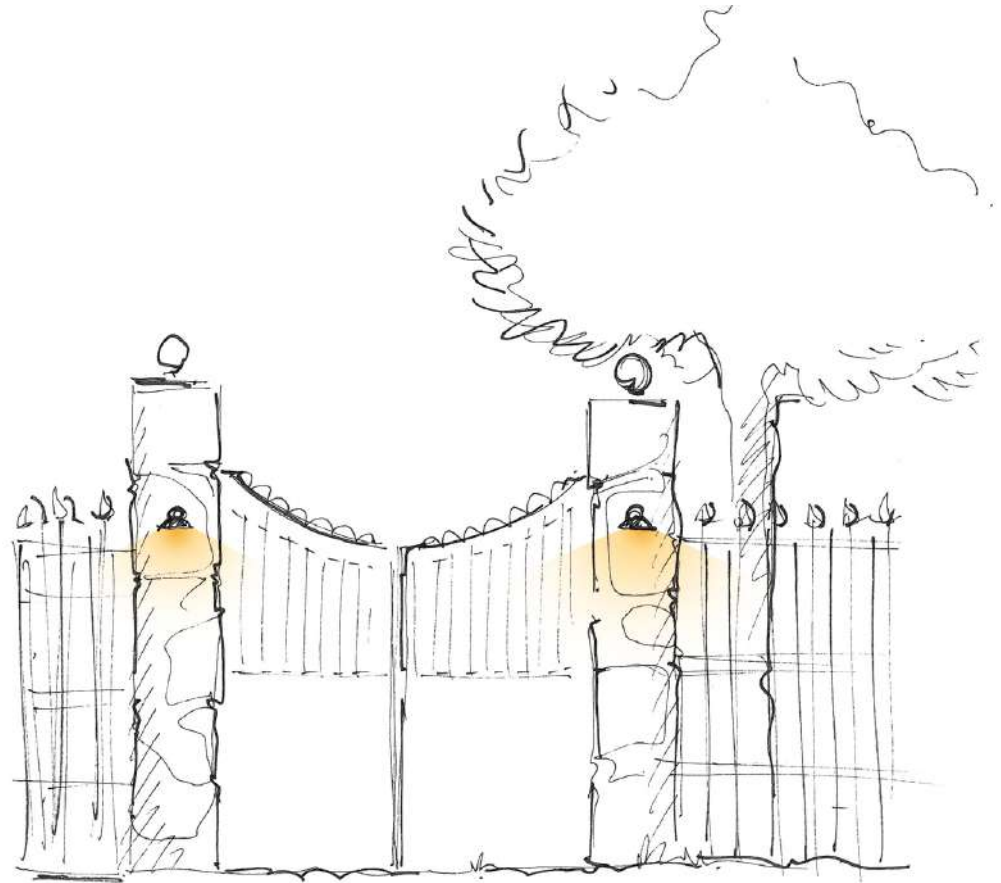

En façade...

De part et d'autre d'une
entrée principale...