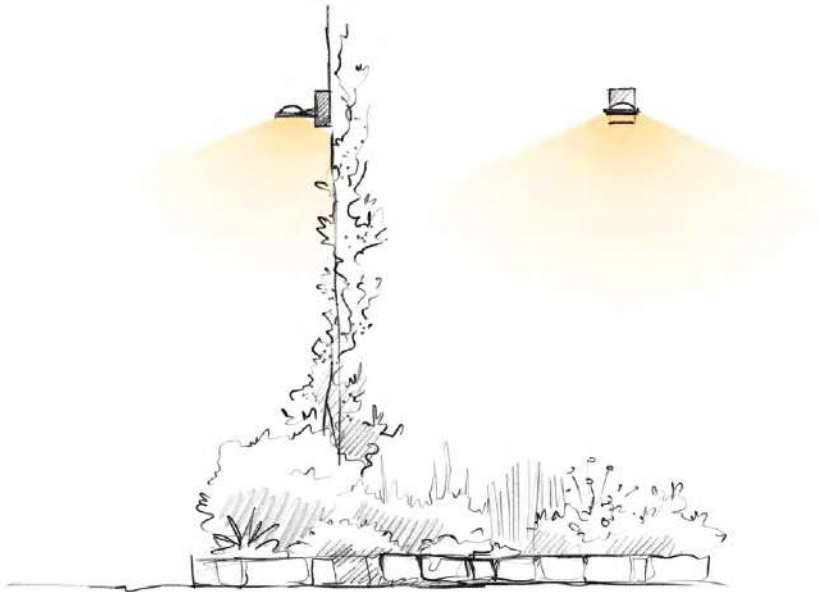

Laiton et bronze
/ Brass and bronze

HAL 35W 12V
LED 3 x 1,8W

160°

Collection

APPLIQUES SENDIE EXEMPLES D'UTILISATION

Sur la charpente ou les piliers d'un
toit de terrasse, direct ou indirect...

En façade...