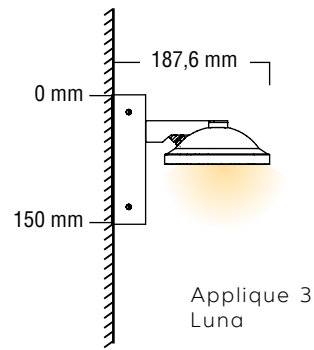

Applique 2
Myria Luna

Applique 3
Luna

Applique 4
Myria Luna

Applique 1 Luna

Laiton / Brass

HAL 25W 12V
LED 2 x 1,8W

160°

Applique 3 Luna