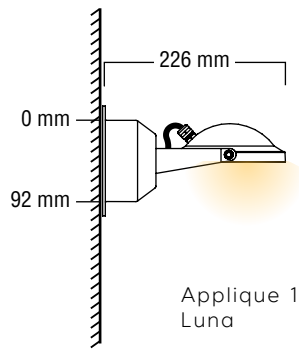

Collection

APPLIQUES SENDIE

Applique 1
Luna