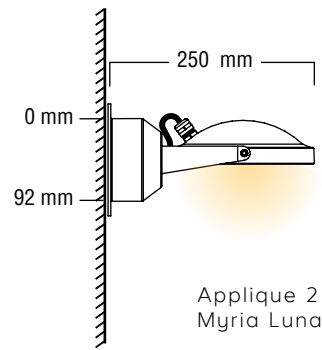

Applique 2
Myria Luna

Applique 3
Luna

Applique 4
Myria Luna

Applique 1 Luna

Laiton / Brass

HAL 25W 12V
LED 2 x 1,8W

160°

Applique 3 Luna