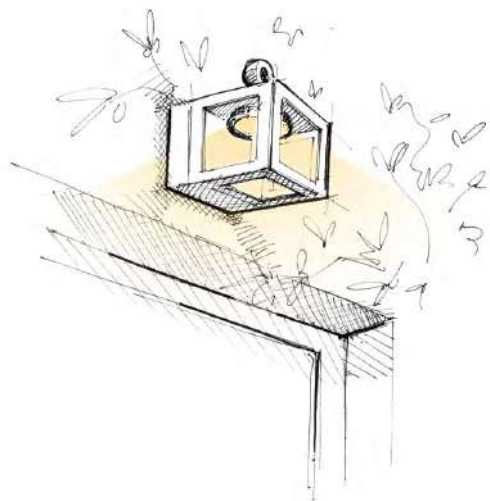

## Applique Kaméléon 5 \*

NOUVEAUTÉ

Laiton / Brass  
Transformateur intégré  
/Integrated transformer

HAL 25W 12V/230V  
LED 3 x 1,8W

160°

## Applique Kaméléon 3

NOUVEAUTÉ

Laiton / Brass  
Transformateur intégré  
/Integrated transformer

HAL 25W 12V/230V  
LED 3 x 1,8W

160°

\* sur demande

Collection

# APPLIQUES KAMÉLÉON EXEMPLES D'UTILISATION

En façade, au dessus d'une porte...

En façade, sur une terrasse...

En façade, pour sécuriser une maison

En façade, de part et d'autre  
d'une entrée...

**JEAN-PHILIPPE WEIMER**  
designer de lumière