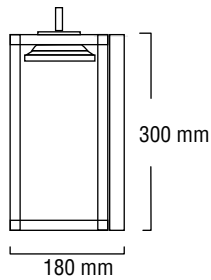

Applique Kaméléon 2

Laiton / Brass
Transformateur intégré
/Integrated transformer

HAL 25W 12V/230V
LED 2 x 1,8W

160°