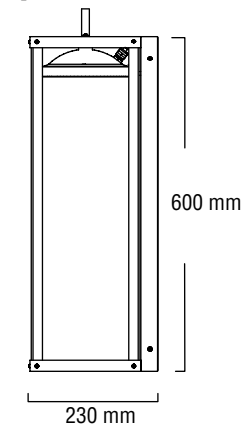

Applique Kaméléon 5 *

NOUVEAUTÉ

Laiton / Brass
Transformateur intégré
/Integrated transformer

HAL 25W 12V/230V
LED 3 x 1,8W

160°