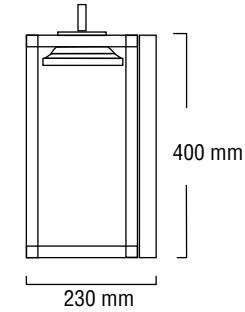

Applique Kaméléon 4

NOUVEAUTÉ

Laiton / Brass
Transformateur intégré
/Integrated transformer

HAL 25W 12V/230V
LED 3 x 1,8W

160°