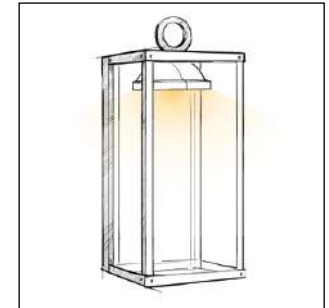

## Applique Kaméléon 4

NOUVEAUTÉ

Laiton / Brass  
Transformateur intégré  
/Integrated transformer

HAL 25W 12V/230V  
LED 3 x 1,8W

160°

## Applique Kaméléon 2

Laiton / Brass  
Transformateur intégré  
/Integrated transformer

HAL 25W 12V/230V  
LED 2 x 1,8W

160°

## Applique Kaméléon 5 \*

NOUVEAUTÉ

Laiton / Brass  
Transformateur intégré  
/Integrated transformer

HAL 25W 12V/230V  
LED 3 x 1,8W

160°

## Applique Kaméléon 3

NOUVEAUTÉ

Laiton / Brass  
Transformateur intégré  
/Integrated transformer

HAL 25W 12V/230V  
LED 3 x 1,8W

160°

\* sur demande

Collection