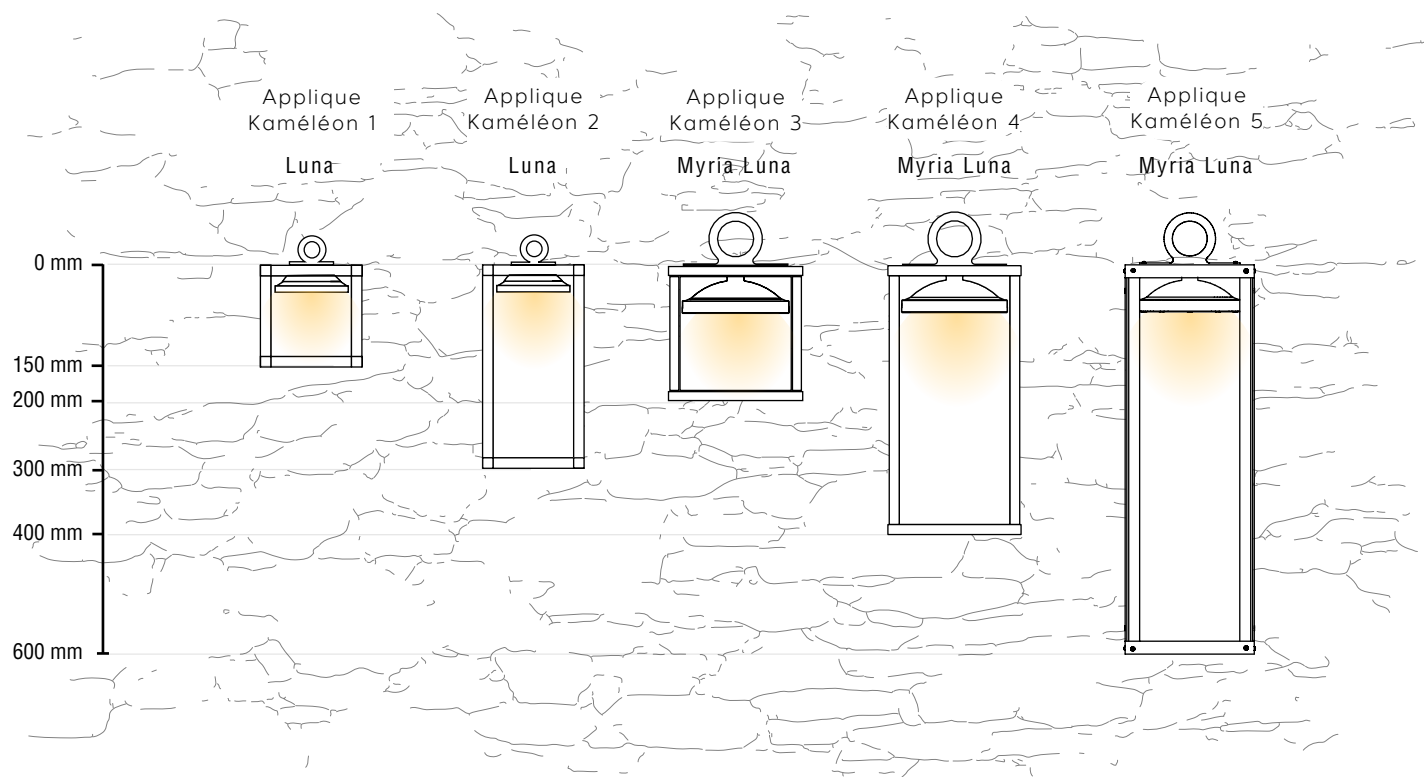

## Applique Kaméléon 1

Laiton / Brass  
Transformateur intégré  
/Integrated transformer

HAL 25W 12V/230V  
LED 2 x 1,8W

160°