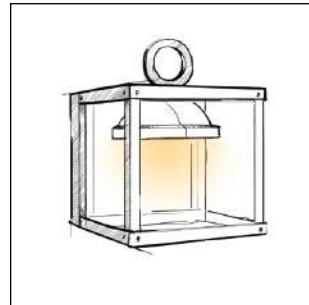

## Applique Kaméléon 2

Laiton / Brass  
Transformateur intégré  
/Integrated transformer

HAL 25W 12V/230V  
LED 2 x 1,8W

160°

## Applique Kaméléon 5 \*

NOUVEAUTÉ

Laiton / Brass  
Transformateur intégré  
/Integrated transformer

HAL 25W 12V/230V  
LED 3 x 1,8W

160°

## Applique Kaméléon 3

NOUVEAUTÉ

Laiton / Brass  
Transformateur intégré  
/Integrated transformer

HAL 25W 12V/230V  
LED 3 x 1,8W

160°

\* sur demande

Collection