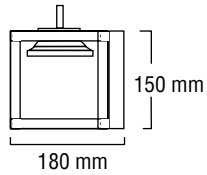

## Applique Kaméléon 1

Laiton / Brass  
Transformateur intégré  
/Integrated transformer

HAL 25W 12V/230V  
LED 2 x 1,8W

160°