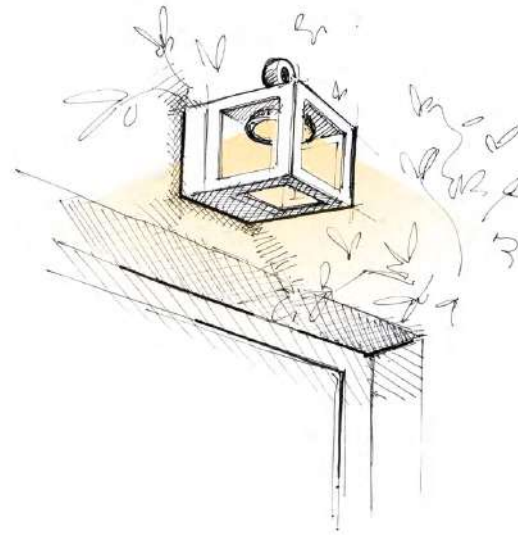

LES STARTERS

COLLECTION

APPLIQUES KAMÉLÉON

JPW

JEAN-PHILIPPE WEIMER
designer de lumière