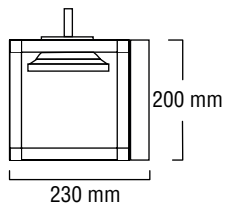

Applique Kaméléon 3

NOUVEAUTÉ

Laiton / Brass
Transformateur intégré
/Integrated transformer

HAL 25W 12V/230V
LED 3 x 1,8W

160°