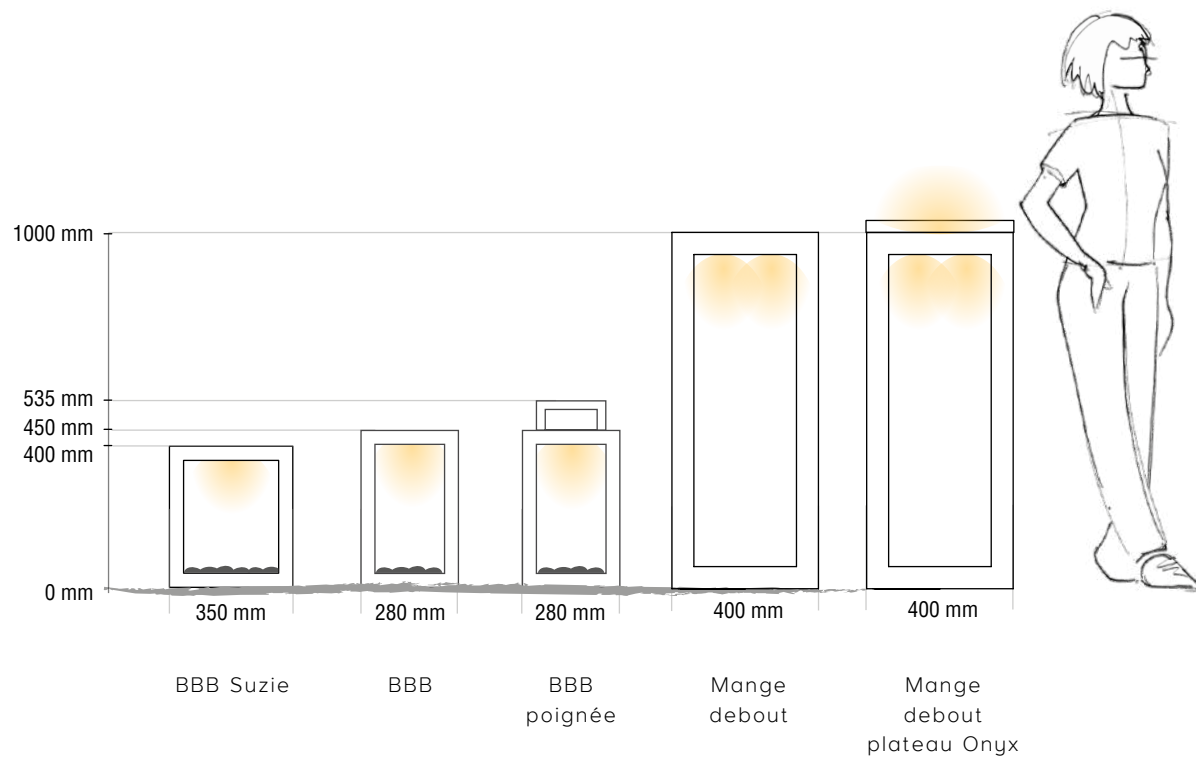

## BBB

JPW

JEAN-PHILIPPE WEIMER  
designer de lumière

Collection

**BBB**