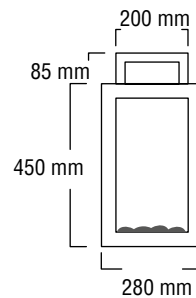

## BBB poignée \*

Inox peinture chocolat

Poignée en laiton

/Chocolate finish stainless steel

Brass handle

HAL 25W 12 V  
LED 2 x 1,8W

\* sur demande

**BBB** EXEMPLES D'UTILISATION