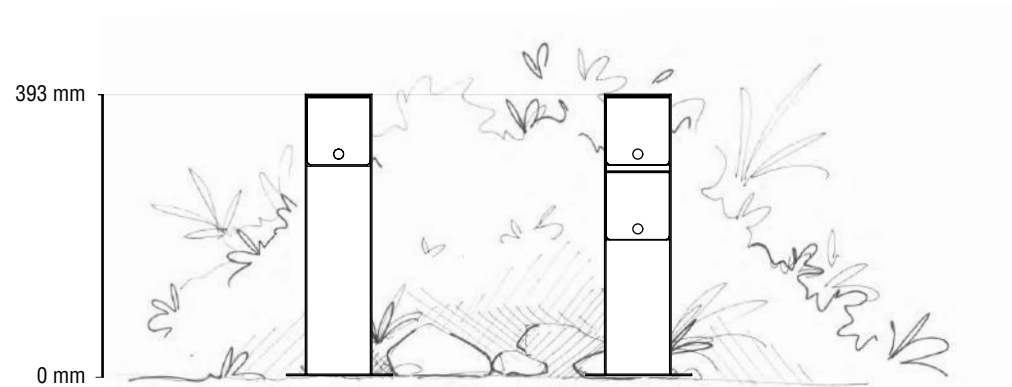

LES SHELTERS

COLLECTION

BORNES TECHNIQUES

JPW

JEAN-PHILIPPE WEIMER
designer de lumière

Collection

BORNES TECHNIQUES

Borne
Prise
1 PC+T

Borne
Prises
2 PC+T

Borne Prise 1 PC+T

Laiton / Brass

1 Prise IP55 + Prise terre

Borne Prises 2 PC+T

Laiton / Brass

2 Prises IP55 + Prise terre

JEAN-PHILIPPE WEIMER
designer de lumière