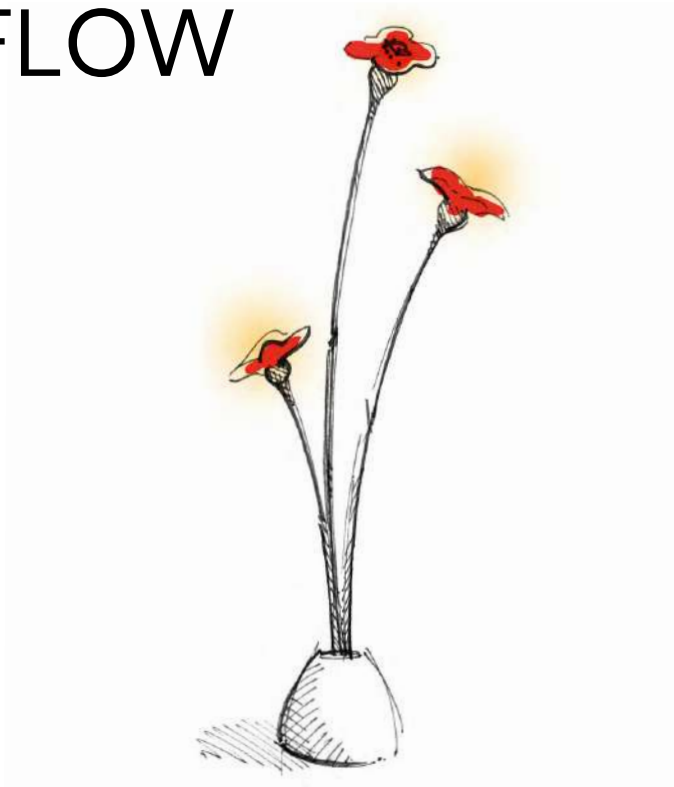

LES DREAMERS

COLLECTION

EDEN FLOW

JPW

JEAN-PHILIPPE WEIMER
designer de lumière

Collection

EDEN FLOW

Coquelicot

Bronze & verre soufflé
/ Bronze & blown glass

LED 1W 350mA

Marguerite

Bronze & verre soufflé
/ Bronze & blown glass

LED 1W 350mA

Bleuet

Bronze & verre soufflé
/ Bronze & blown glass

LED 1W 350mA

Bouton d'or

Bronze & verre soufflé
/ Bronze & blown glass

LED 1W 350mA

Collection

EDEN FLOW EXEMPLES D'UTILISATION

Dans un pot...

Grimpant sur le tronc d'un arbre...

En bordure de piscine...