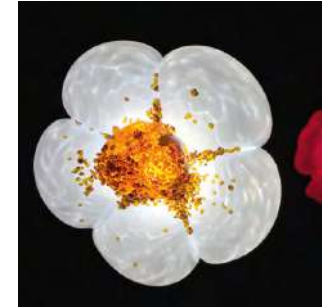

Bronze & verre soufflé
/ Bronze & blown glass

LED 1W 350mA

Marguerite

Bronze & verre soufflé
/ Bronze & blown glass

LED 1W 350mA

Bleuet

Bronze & verre soufflé
/ Bronze & blown glass

LED 1W 350mA

Bouton d'or

Bronze & verre soufflé
/ Bronze & blown glass

LED 1W 350mA

Collection

EDEN FLOW EXEMPLES D'UTILISATION

Dans un pot...

Grimpant sur le tronc d'un arbre...

En bordure de piscine...