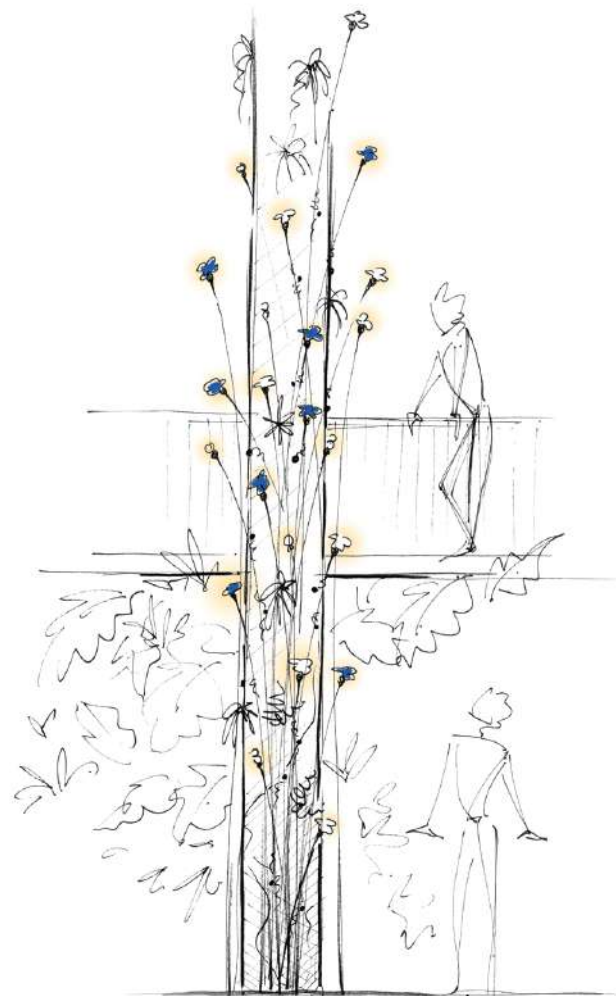

Bronze & verre soufflé
/ Bronze & blown glass

LED 1W 350mA

Marguerite

Bronze & verre soufflé
/ Bronze & blown glass

LED 1W 350mA

Bleuet

Bronze & verre soufflé
/ Bronze & blown glass

LED 1W 350mA

Bouton d'or

Bronze & verre soufflé
/ Bronze & blown glass

LED 1W 350mA

Collection

EDEN FLOW EXEMPLES D'UTILISATION

Dans un pot...

Grimpant sur le tronc d'un arbre...

En bordure de piscine...