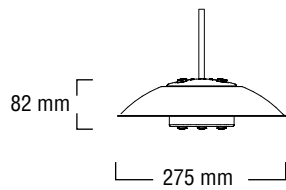

Alhena 1

NOUVEAUTÉ

Cuivre & verre
/ Copper & glass

LED 1,5W 12V

120°