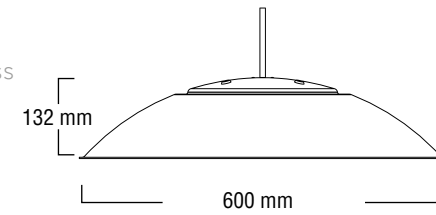

Alhena 3

NOUVEAUTÉ

Cuivre & verre
/ Copper & glass

LED 6W 12V

120°