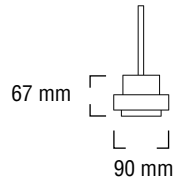

## Alhena 2

NOUVEAUTÉ

Cuivre & verre  
/ Copper & glass

LED 4,5W 12V

120°