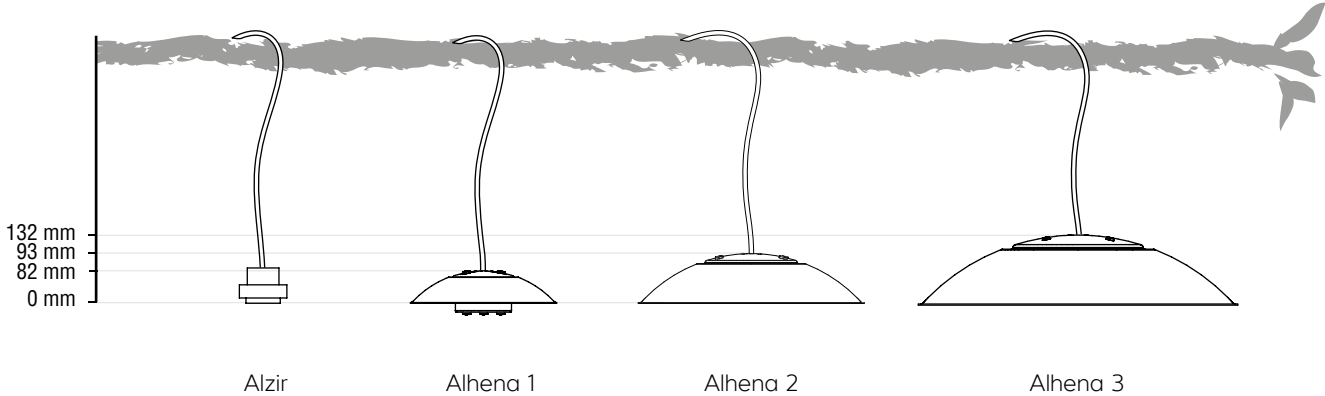

Collection

ESTRELLA