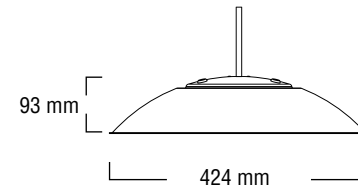

Alhena 2

NOUVEAUTÉ

Cuivre & verre
/ Copper & glass

LED 4,5W 12V

120°