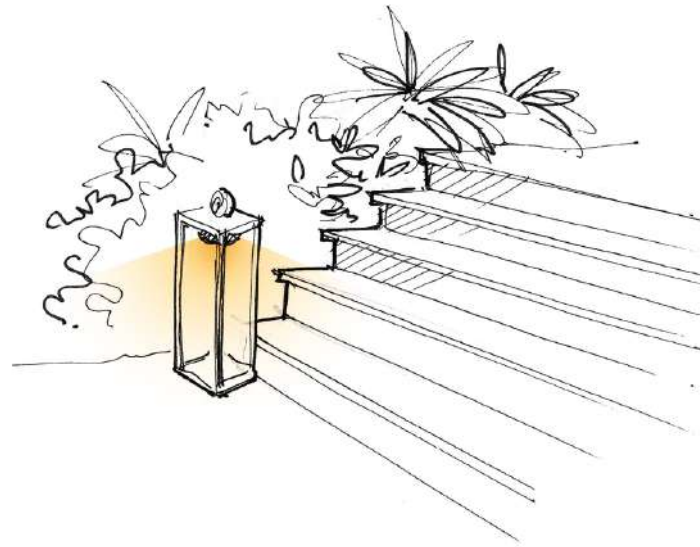

LES STARTERS

COLLECTION

KAMÉLÉON NOMADE

JPW

JEAN-PHILIPPE WEIMER
designer de lumière

Lanterne Kaméléon Nomade Luna

Collection

KAMÉLÉON NOMADE

Lanterne Kaméléon nomade Claire Pégis

Laiton et verre / Brass and
glass

1,5W 12V

Autonomie : 20 heures

Lanterne Kaméléon nomade Essentiel

Laiton et verre / Brass and glass

1,8W 12V

Autonomie : 17 heures

verre orangé / Orange glass

Lanterne Kaméléon nomade Luna

Laiton / Brass

2,4W 12V

Autonomie : 12 heures

Collection

KAMÉLÉON NOMADE EXEMPLES D'UTILISATION

Dans une jardinière...

Comme une baladeuse...

Au pied d'un escalier...

Pour indiquer une entrée...

Sur un muret...

En terrasse...

JEAN-PHILIPPE WEIMER
designer de lumière

42, allée Helsinki
Z.A. Les Playes Jean Monnet Nord
83500 La Seyne sur Mer