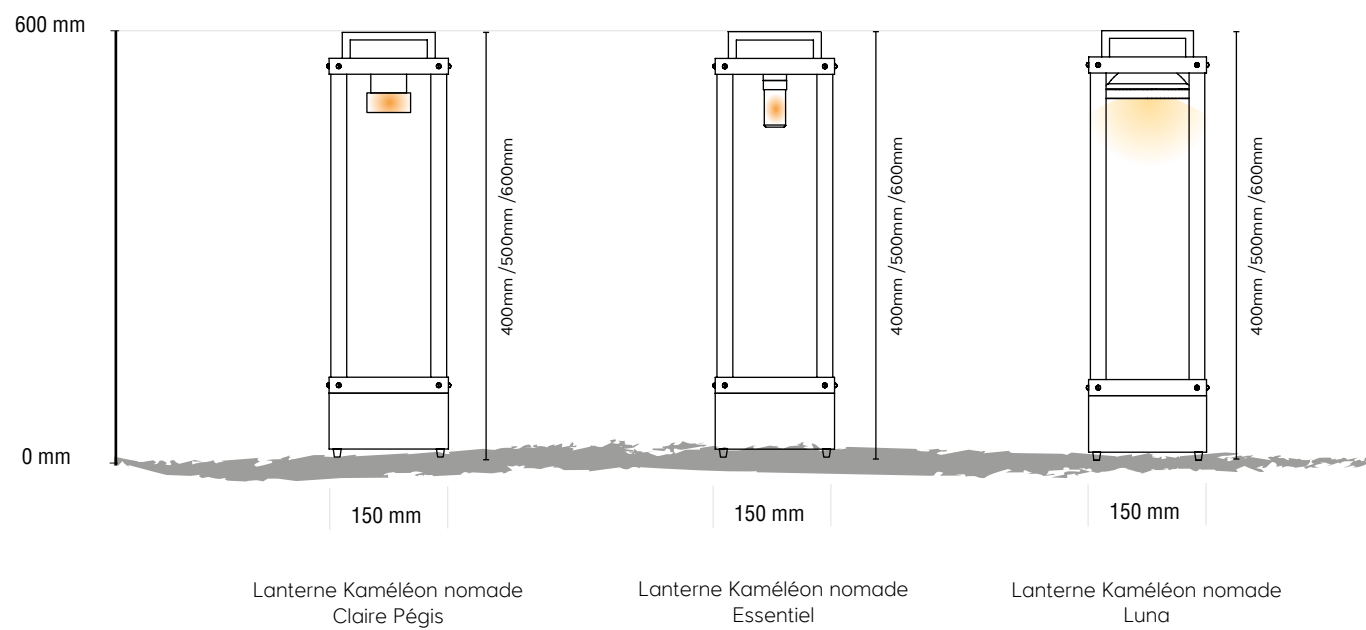

Lanterne Kaméléon nomade Claire Pégis

Laiton et verre / Brass and
glass

1,5W 12V

Autonomie : 20 heures

Lanterne Kaméléon nomade Essentiel

Laiton et verre / Brass and glass

1,8W 12V

Autonomie : 17 heures

verre orangé / Orange glass

Lanterne Kaméléon nomade Luna

Laiton / Brass

2,4W 12V

Autonomie : 12 heures

Collection

KAMÉLÉON NOMADE EXEMPLES D'UTILISATION

Dans une jardinière...