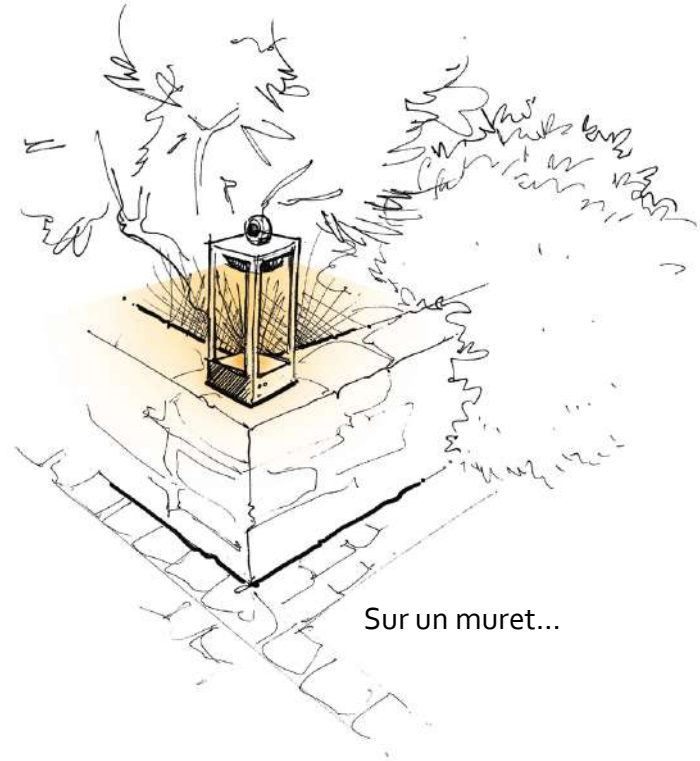

Lanterne Kaméléon nomade Claire Pégis

Laiton et verre / Brass and
glass

1,5W 12V

Autonomie : 20 heures

Lanterne Kaméléon nomade Essentiel

Laiton et verre / Brass and glass

1,8W 12V

Autonomie : 17 heures

verre orangé / Orange glass

Lanterne Kaméléon nomade Luna

Laiton / Brass

2,4W 12V

Autonomie : 12 heures

Collection

KAMÉLÉON NOMADE EXEMPLES D'UTILISATION

Dans une jardinière...

Comme une baladeuse...

Au pied d'un escalier...

Pour indiquer une entrée...

Sur un muret...

En terrasse...

JEAN-PHILIPPE WEIMER
designer de lumière

42, allée Helsinki
Z.A. Les Playes Jean Monnet Nord
83500 La Seyne sur Mer