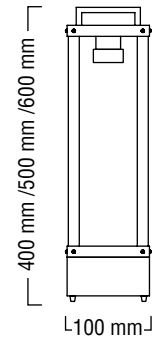

Lanterne Kaméléon nomade Claire Pégis

Laiton et verre / Brass and
glass

1,5W 12V

Autonomie : 20 heures

Lanterne Kaméléon nomade Essentiel

Laiton et verre / Brass and glass

1,8W 12V

Autonomie : 17 heures