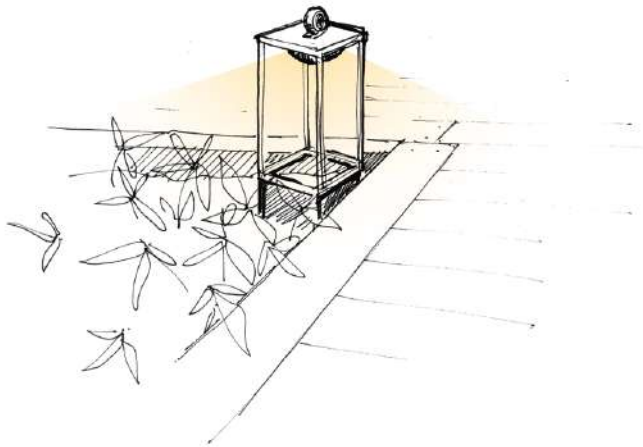

verre orangé / Orange glass

Lanterne Kaméléon nomade Luna

Laiton / Brass

2,4W 12V

Autonomie : 12 heures

Collection

KAMÉLÉON NOMADE EXEMPLES D'UTILISATION

Dans une jardinière...

Comme une baladeuse...

Au pied d'un escalier...

Pour indiquer une entrée...

Sur un muret...

En terrasse...

JEAN-PHILIPPE WEIMER
designer de lumière

42, allée Helsinki
Z.A. Les Playes Jean Monnet Nord
83500 La Seyne sur Mer