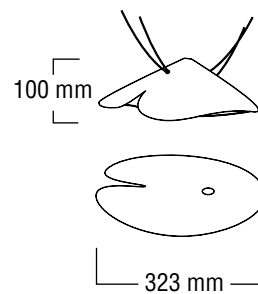

## Kasado 1

Cuivre et verre St Just  
/ Copper and St Just glass

LED 1,5W pour 200 Lumens  
ou LED 4,5W pour 500 Lumens

Verre orangé / Orange glass  
Finition brute ou martelée