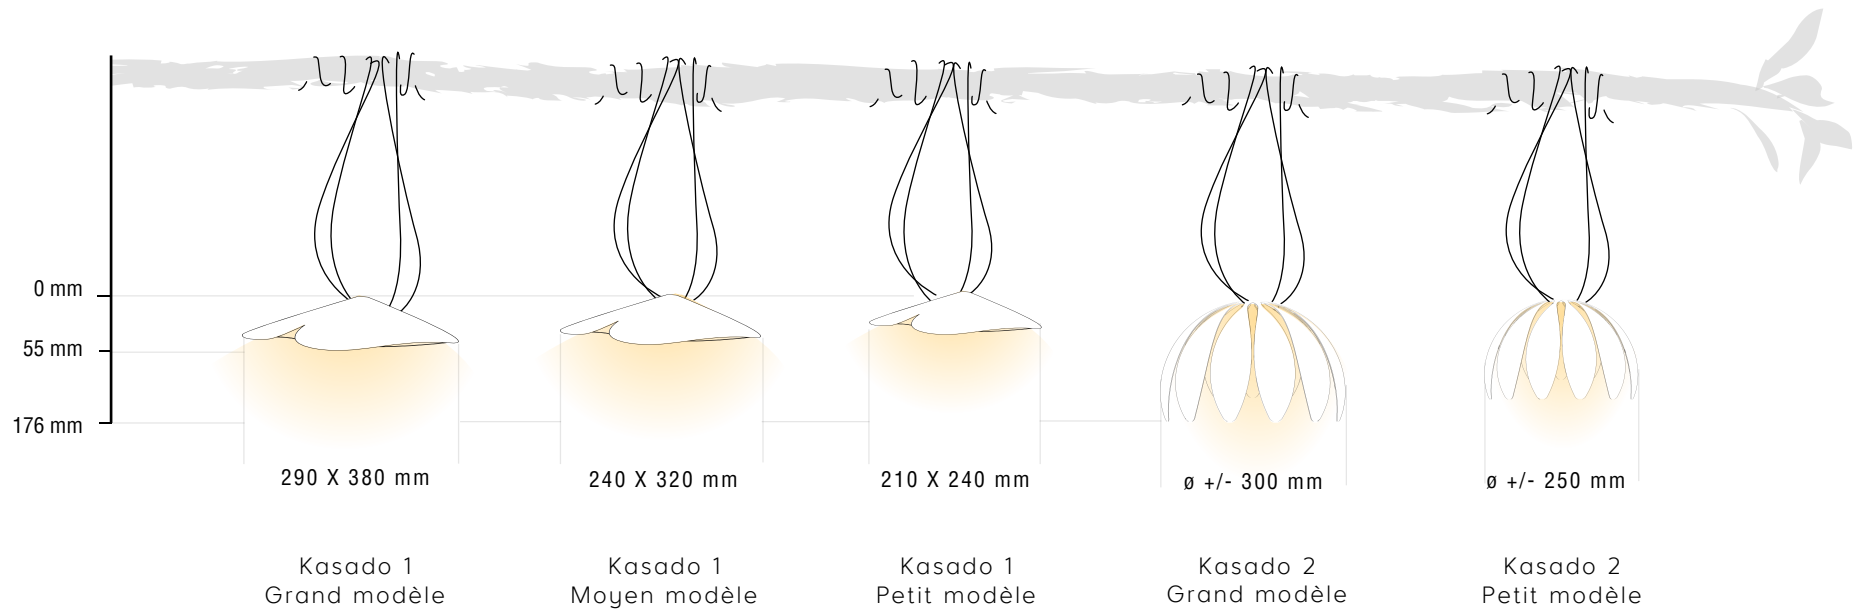

## Kasado 1

Cuivre et verre St Just  
/ Copper and St Just glass

LED 1,5W pour 200 Lumens  
ou LED 4,5W pour 500 Lumens

Verre orangé / Orange glass  
Finition brute ou martelée