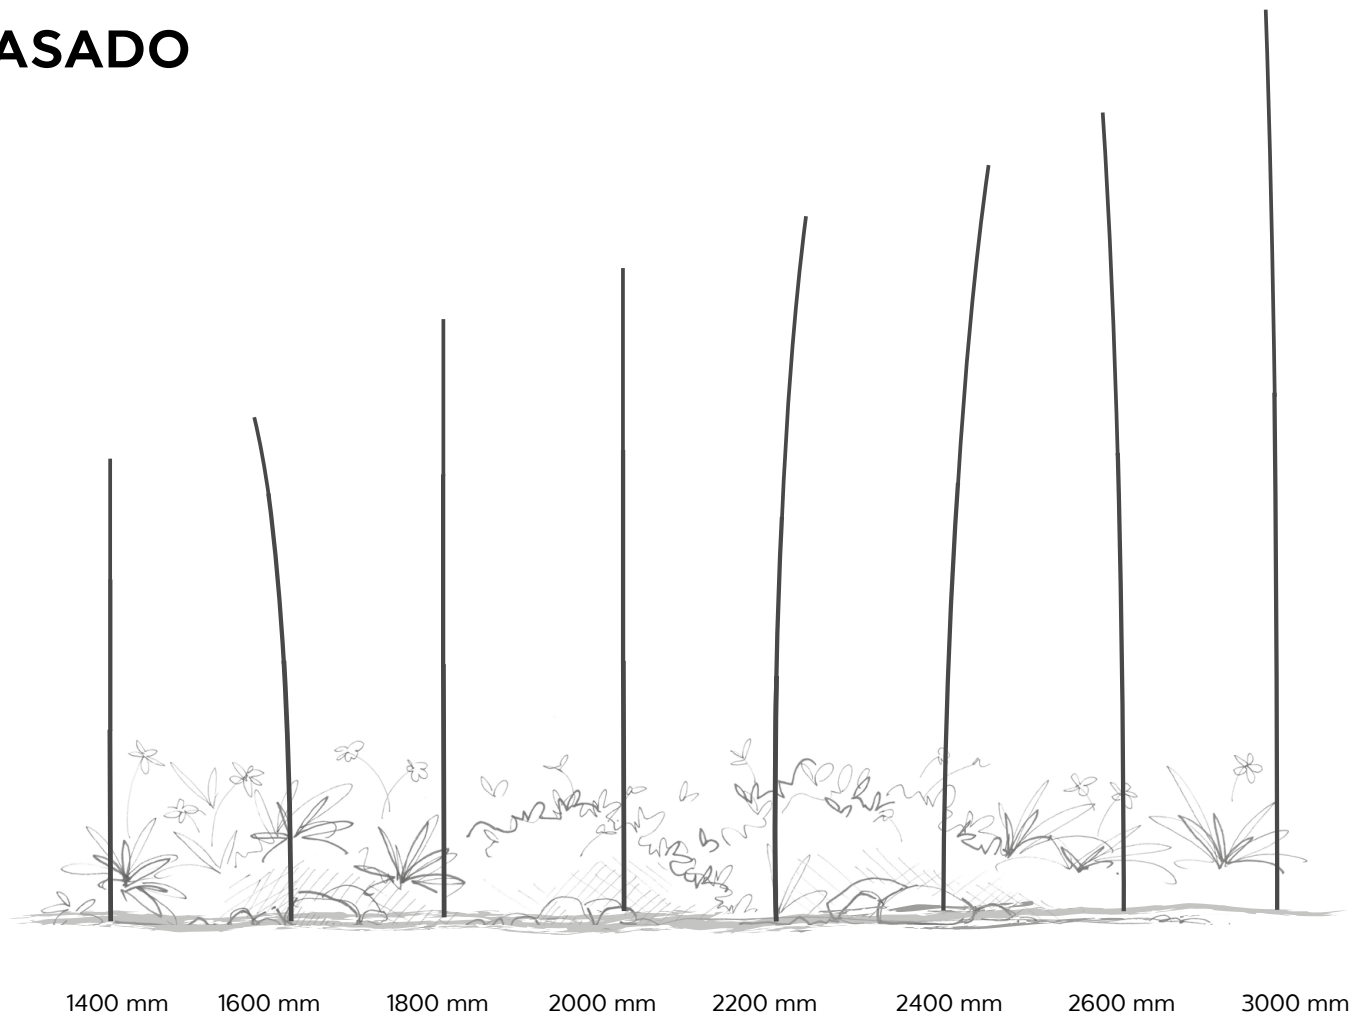

Collection

TUTEURS KASADO

CHOIX DES COMBINAISONS HAUTEUR/APPAREIL
SUR LES CONSEILS DE NOTRE BUREAU D'ÉTUDES