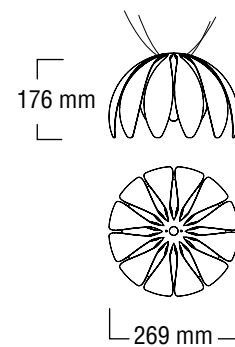

Kasado 2

Cuivre et verre St Just
/ Copper and St Just glass

LED 1,5W pour 200 Lumens
ou LED 4,5W pour 500 Lumens

Verre orangé / Orange glass
Finition brute ou martelée