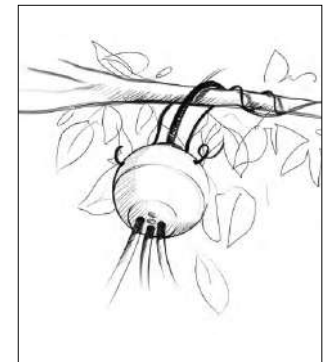

Etii 2 **NOUVEAUTÉ**
Générateur de Fibre Optique

Voir collection Epiphyte p.102

Bronze, Cuivre
/ Bronze, copper

MR11 3,3W 12V

3 à 5 fibres