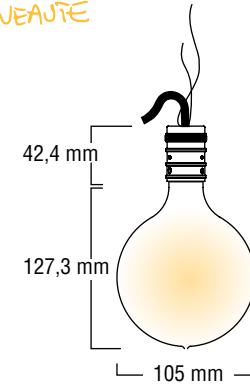

Lady Edison 1
Fibre Optique
ø 50 mm

Lady Edison 2
ø 80 mm

Lady Edison 3
ø 105 mm

> voir collection
Epiphyte

Lady Edison 1 **NOUVEAUTÉ**
 ø 50 mm Fibre Optique

Verre soufflé & laiton
 / Solid blown glass & brass

Fibre optique / Optic fiber

Lady Edison 3 **NOUVEAUTÉ**
 ø 105 mm

Verre soufflé & laiton
 / Solid blown glass & brass

LED 1W 350mA

Lady Edison 2
 ø 80 mm

Verre soufflé & laiton
 / Solid blown glass & brass