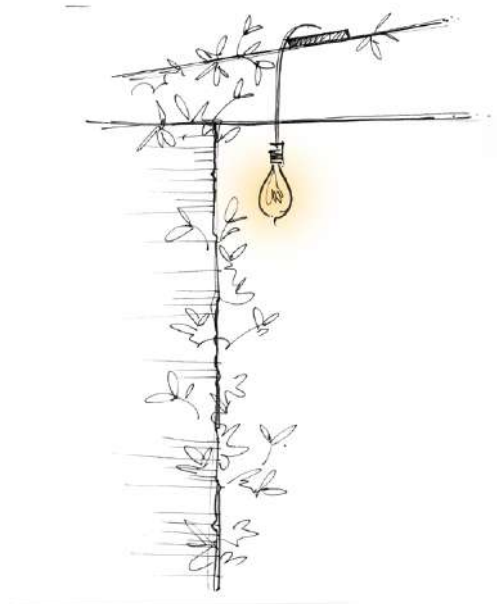

Fibre optique / Optic fiber

Lady Edison 3 **NOUVEAUTÉ**
 ø 105 mm

Verre soufflé & laiton
 / Solid blown glass & brass

LED 1W 350mA

Lady Edison 2
 ø 80 mm

Verre soufflé & laiton
 / Solid blown glass & brass

En guirlande au-dessus d'une table ...

En suspension dans un arbre...

En applique au-dessus d'une entrée...

En suspension...

En suspension sur une pergola...

En suspension au-dessus d'un comptoir
ou d'une table...