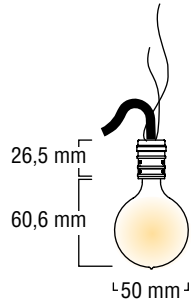

Lady Edison 1
Fibre Optique
ø 50 mm

Lady Edison 2
ø 80 mm

Lady Edison 3
ø 105 mm

> voir collection
Epiphyte

Lady Edison 1 **NOUVEAUTÉ**
 ø 50 mm Fibre Optique

Verre soufflé & laiton
 / Solid blown glass & brass

Fibre optique / Optic fiber

Lady Edison 3 **NOUVEAUTÉ**
 ø 105 mm

Verre soufflé & laiton
 / Solid blown glass & brass

LED 1W 350mA

Lady Edison 2
 ø 80 mm

Verre soufflé & laiton
 / Solid blown glass & brass