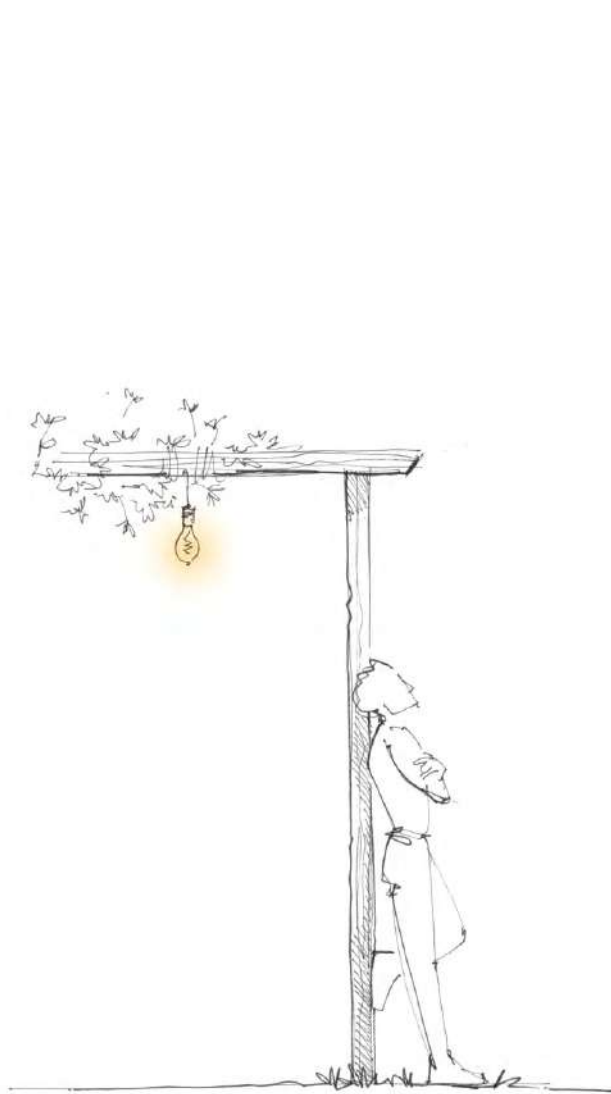

Fibre optique / Optic fiber

Lady Edison 3 **NOUVEAUTÉ**
 ø 105 mm

Verre soufflé & laiton
 / Solid blown glass & brass

LED 1W 350mA

Lady Edison 2
 ø 80 mm

Verre soufflé & laiton
 / Solid blown glass & brass

En guirlande au-dessus d'une table ...

En suspension dans un arbre...

En applique au-dessus d'une entrée...

En suspension...

En suspension sur une pergola...

En suspension au-dessus d'un comptoir
ou d'une table...