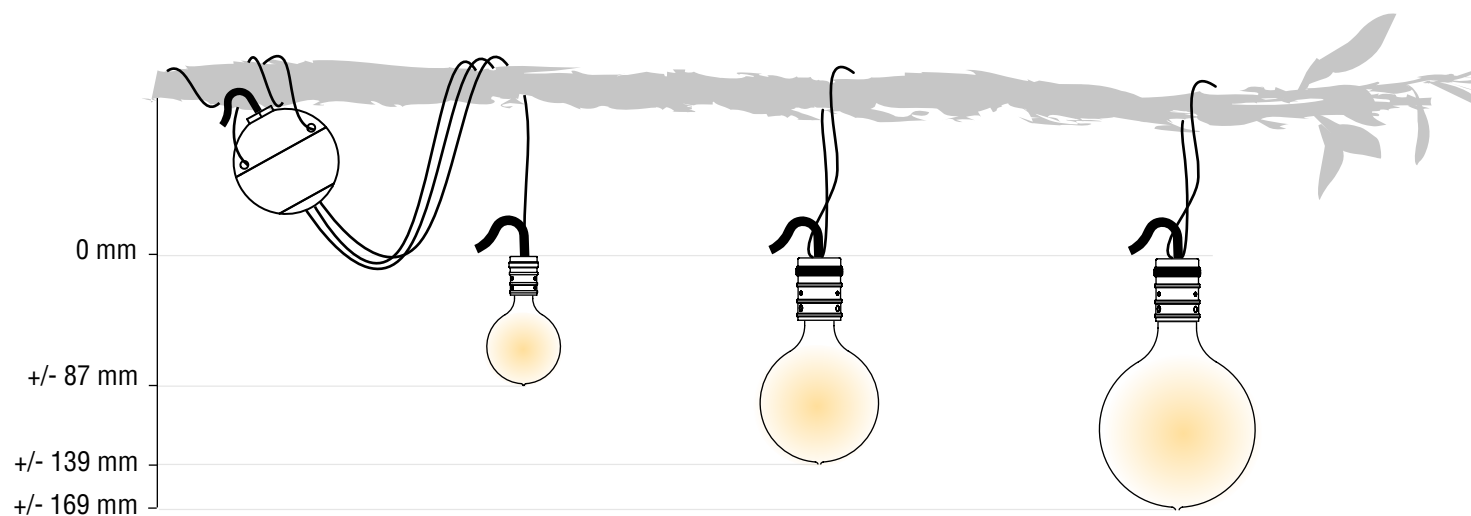

LES DREAMERS

COLLECTION

LADY EDISON

JPW

JEAN-PHILIPPE WEIMER
designer de lumière

Collection

LADY EDISON

Générateur de Fibre
Optique
Etii 2

Lady Edison 1
Fibre Optique
ø 50 mm

Lady Edison 2
ø 80 mm

Lady Edison 3
ø 105 mm

> voir collection
Epiphyte

Lady Edison 1 **NOUVEAUTÉ**
 ø 50 mm Fibre Optique

Verre soufflé & laiton
 / Solid blown glass & brass

Fibre optique / Optic fiber

Lady Edison 3 **NOUVEAUTÉ**
 ø 105 mm

Verre soufflé & laiton
 / Solid blown glass & brass

LED 1W 350mA

Lady Edison 2
 ø 80 mm

Verre soufflé & laiton
 / Solid blown glass & brass