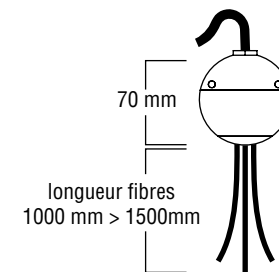

Etii 2 **NOUVEAUTÉ**
Générateur de Fibre Optique

Voir collection Epiphyte p.102

Bronze, Cuivre
/ Bronze, copper

MR11 3,3W 12V

3 à 5 fibres