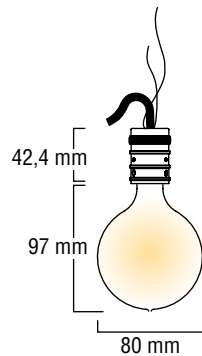

Lady Edison 2
ø 80 mm

Verre soufflé & laiton
/ Solid blown glass & brass

LED 1W 350mA