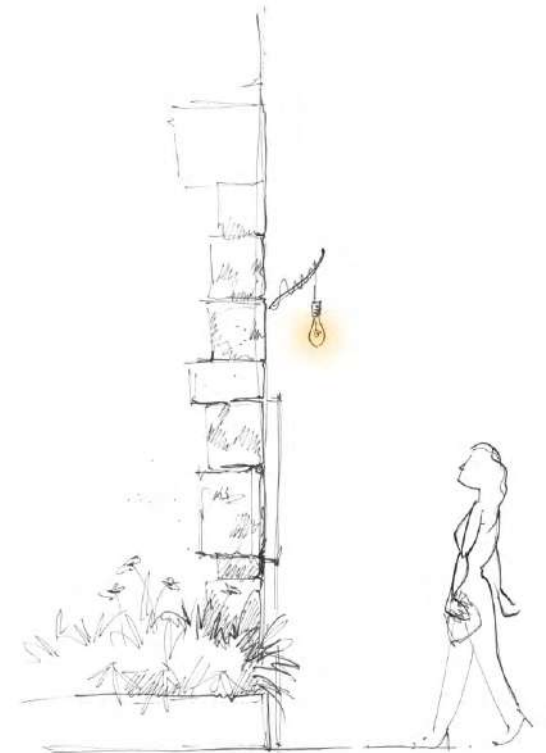

Fibre optique / Optic fiber

Lady Edison 3 **NOUVEAUTÉ**
 ø 105 mm

Verre soufflé & laiton
 / Solid blown glass & brass

LED 1W 350mA

Lady Edison 2
 ø 80 mm

Verre soufflé & laiton
 / Solid blown glass & brass

LED 1W 350mA

Etii 2 **NOUVEAUTÉ**
 Générateur de Fibre Optique

Voir collection Epiphyte p.102

Bronze, Cuivre
 / Bronze, copper

MR11 3,3W 12V

3 à 5 fibres

Collection

LADY EDISON EXEMPLES D'UTILISATION

En guirlande au-dessus d'une table ...

En suspension dans un arbre...

En applique au-dessus d'une entrée...

En suspension...

En suspension sur une pergola...

En suspension au-dessus d'un comptoir
ou d'une table...