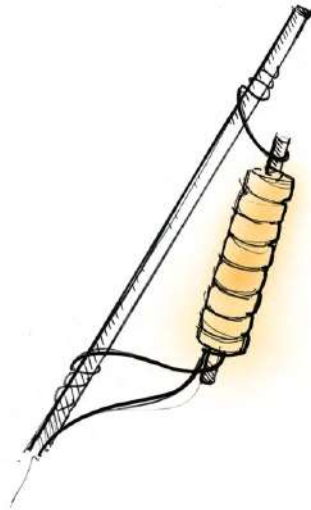

LES DREAMERS

COLLECTION

LAMPARO

JPW

JEAN-PHILIPPE WEIMER
designer de lumière