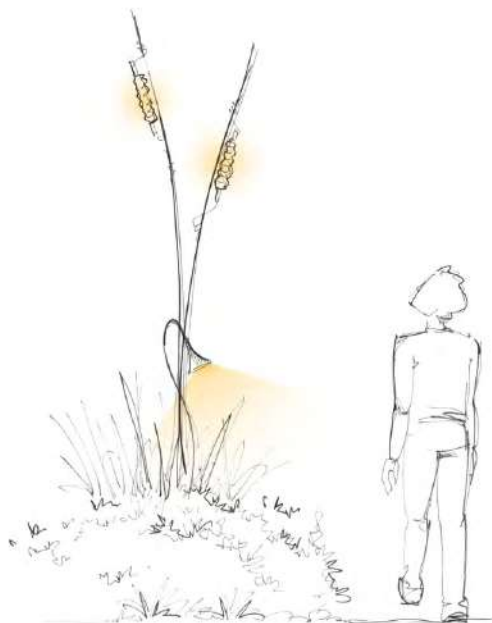

## Lamparo 1 **Nouveauté**

Corps laiton & verre soufflé  
/ Brass housing & blow glass

LED 1W 350mA

# LAMPARO EXEMPLES D'UTILISATION

Pour mettre en valeur une entrée...

Petits tuteurs dans un massif...

Au pied d'un arbre...

Dans un massif pour baliser un chemin...

Dans une jardinière...

**JEAN-PHILIPPE WEIMER**  
designer de lumière