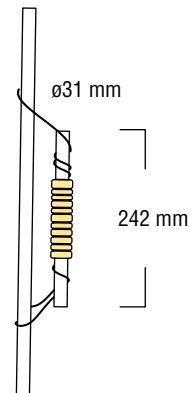

## Lamparo 1 **Nouveauté**

Corps laiton & verre soufflé  
/ Brass housing & blow glass

LED 1W 350mA

## Lamparo 2 **Nouveauté**

Corps laiton & verre soufflé  
/ Brass housing & blow glass

LED 1W 350mA

Collection