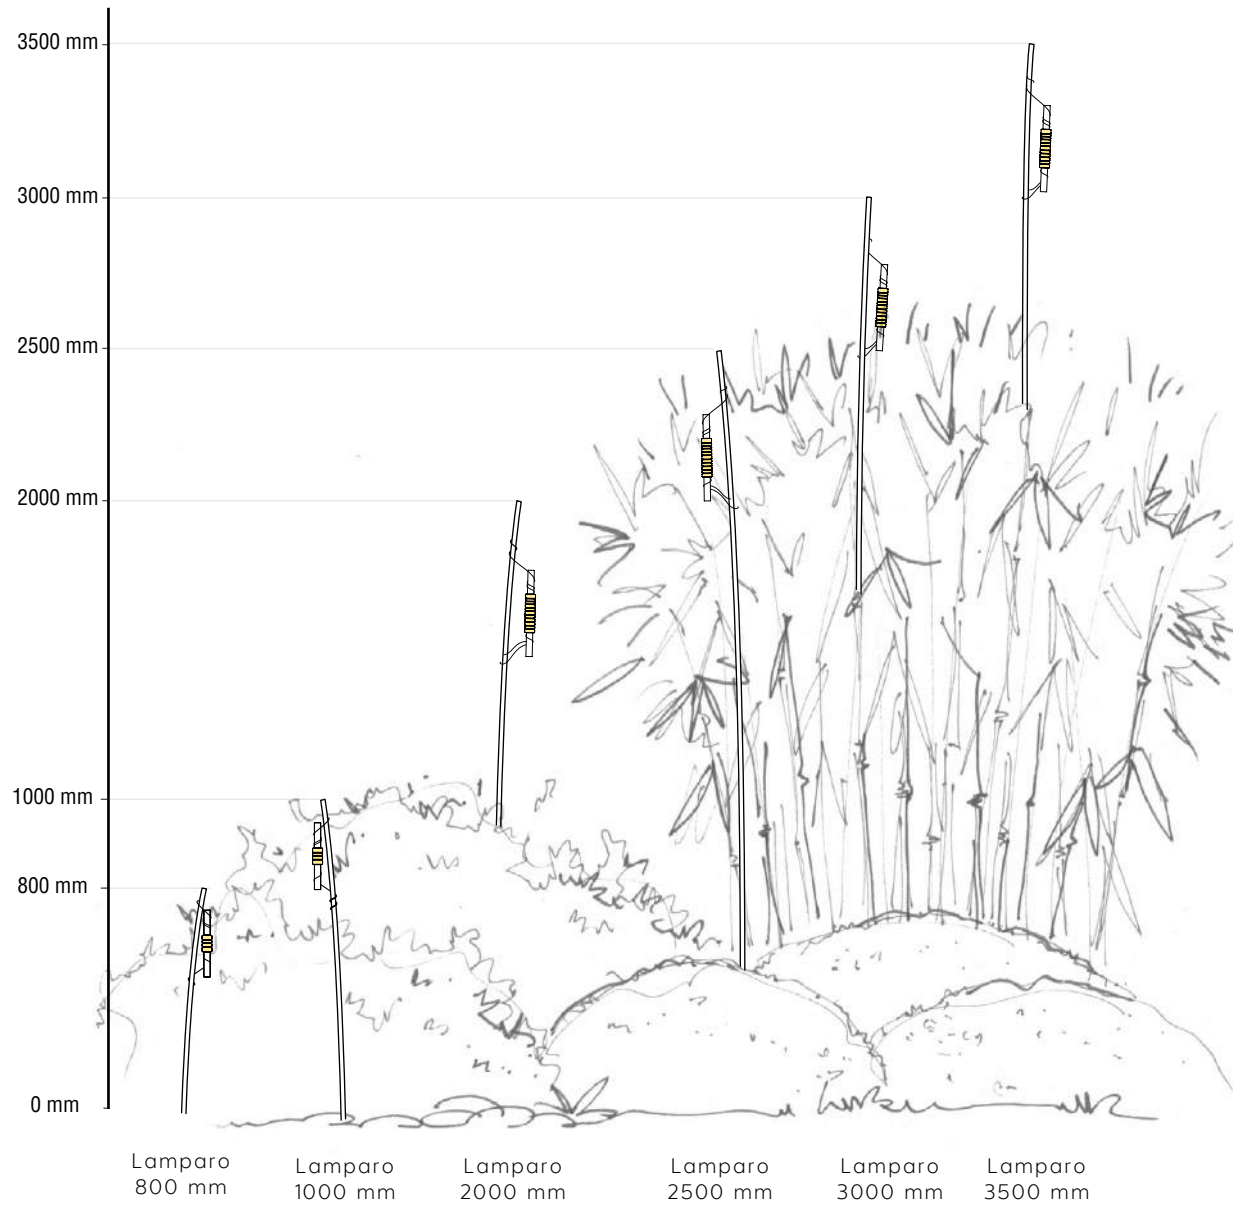

# LAMPARO

CHOIX DES COMBINAISONS HAUTEUR/APPAREIL  
SUR LES CONSEILS DE NOTRE BUREAU D'ÉTUDES

## Lamparo 1 **Nouveauté**

Corps laiton & verre soufflé  
/ Brass housing & blow glass

LED 1W 350mA

# LAMPARO EXEMPLES D'UTILISATION

Pour mettre en valeur une entrée...

Petits tuteurs dans un massif...

Au pied d'un arbre...

Dans un massif pour baliser un chemin...

Dans une jardinière...

**JEAN-PHILIPPE WEIMER**  
designer de lumière