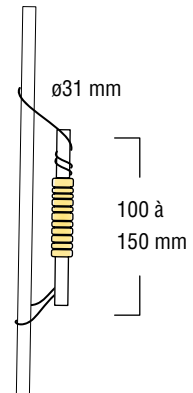

# LAMPARO

CHOIX DES COMBINAISONS HAUTEUR/APPAREIL  
SUR LES CONSEILS DE NOTRE BUREAU D'ÉTUDES

## Lamparo 1 **Nouveauté**

Corps laiton & verre soufflé  
/ Brass housing & blow glass

LED 1W 350mA

## Lamparo 2 **Nouveauté**

Corps laiton & verre soufflé  
/ Brass housing & blow glass

LED 1W 350mA

Collection