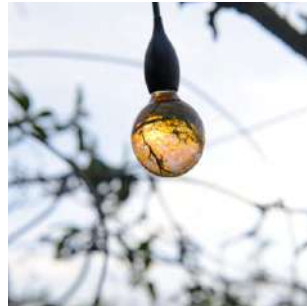

Této

Cuivre et verre St. Just

/ Copper and St. Just's glass

verre : blanc, orangé
/ glass : white, orange

Mini Bulle

Bronze, cuivre et verre soufflé

/ Bronze, copper and blown glass

verre : blanc, orangé, vert d'eau
/ glass : white, orange, aqua

Mini Moon

Laiton, Cuivre et Onyx

/ Copper tube, brass housing, onyx

onyx naturel / natural onyx

Mini Flamme

Bronze, cuivre et verre soufflé

/ Bronze, copper and blown glass

verre couleur flamme
/ flame color glass

Sur une treille...

Dans le feuillage
d'un arbuste...

Sur un muret...

En suspension au dessus
d'une table...

En «lévitation» au dessus
d'un massif

Autour d'une fontaine...

JEAN-PHILIPPE WEIMER
designer de lumière