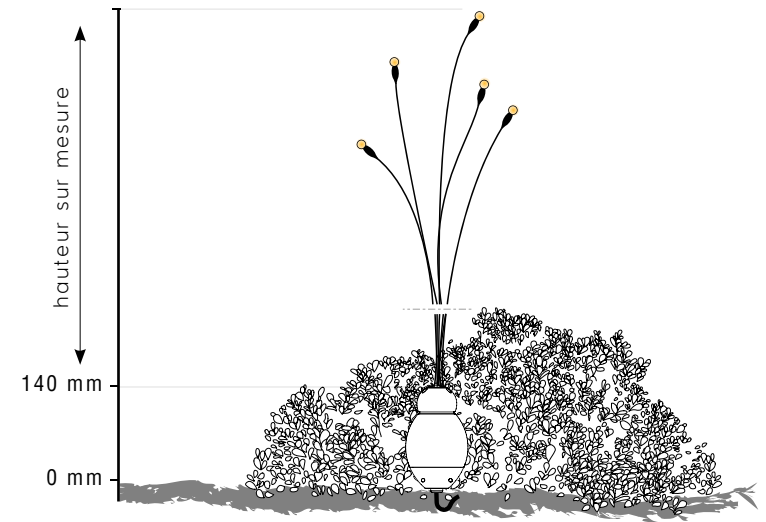

LES DREAMERS

COLLECTION

LUCIOLES

JPW

JEAN-PHILIPPE WEIMER
designer de lumière

Collection

LUCIOLES fibre optique

Mini Bulle Mini Pili Mini Flamme Mini Moon Tété

Embout de fibre optique
au choix

Butzii
(voir Fiche Epiphyte)

Générateur de
fibre optique
(de 3 à 6 fibres)

Mini Pili

Bronze, cuivre et verre soufflé

/ Bronze, copper and blown glass

verre : blanc, lavande, orangé
/ glass : white, lavender, orange

Této

Cuivre et verre St. Just

/ Copper and St. Just's glass

verre : blanc, orangé
/ glass : white, orange

Mini Bulle

Bronze, cuivre et verre soufflé

/ Bronze, copper and blown glass

verre : blanc, orangé, vert d'eau
/ glass : white, orange, aqua