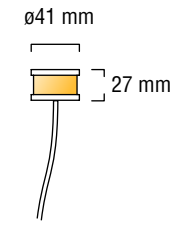

Této

Cuivre et verre St. Just

/ Copper and St. Just's glass

verre : blanc, orangé
/ glass : white, orange