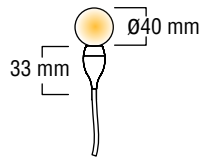

Mini Bulle

Bronze, cuivre et verre soufflé

/ Bronze, copper and blown glass

verre : blanc, orangé, vert d'eau
/ glass : white, orange, aqua