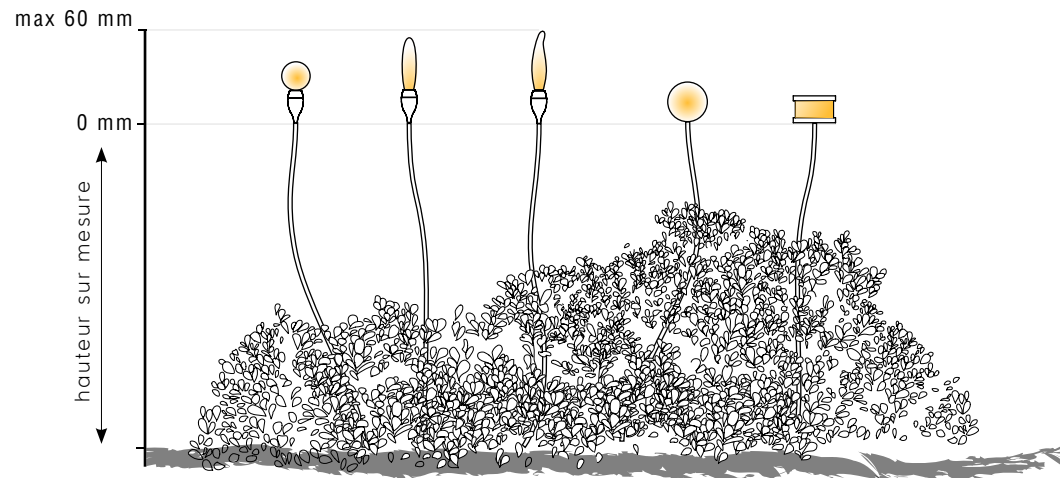

LES DREAMERS

COLLECTION

LUCIOLES

JPW

JEAN-PHILIPPE WEIMER
designer de lumière

Collection

LUCIOLES fibre optique

Mini Bulle Mini Pili Mini Flamme Mini Moon Tété

Embout de fibre optique
au choix

Butzii
(voir Fiche Epiphyte)

Générateur de
fibre optique
(de 3 à 6 fibres)

Mini Pili

Bronze, cuivre et verre soufflé

/ Bronze, copper and blown glass

verre : blanc, lavande, orangé
/ glass : white, lavender, orange

Této

Cuivre et verre St. Just

/ Copper and St. Just's glass

verre : blanc, orangé
/ glass : white, orange

Mini Bulle

Bronze, cuivre et verre soufflé

/ Bronze, copper and blown glass

verre : blanc, orangé, vert d'eau
/ glass : white, orange, aqua

Sur une treille...

Dans le feuillage
d'un arbuste...

Sur un muret...

En suspension au dessus
d'une table...

En «lévitation» au dessus
d'un massif

Autour d'une fontaine...

JEAN-PHILIPPE WEIMER
designer de lumière