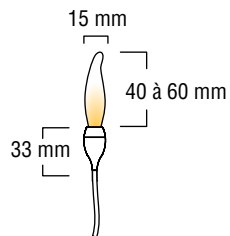

Embout de fibre optique
au choix

Butzii
(voir Fiche Epiphyte)

Générateur de
fibre optique
(de 3 à 6 fibres)

Mini Pili

Bronze, cuivre et verre soufflé

/ Bronze, copper and blown glass

verre : blanc, lavande, orangé
/ glass : white, lavender, orange

Mini Moon

Laiton, Cuivre et Onyx

/ Copper tube, brass housing, onyx

onyx naturel / natural onyx

Mini Flamme

Bronze, cuivre et verre soufflé

/ Bronze, copper and blown glass

verre couleur flamme
/ flame color glass