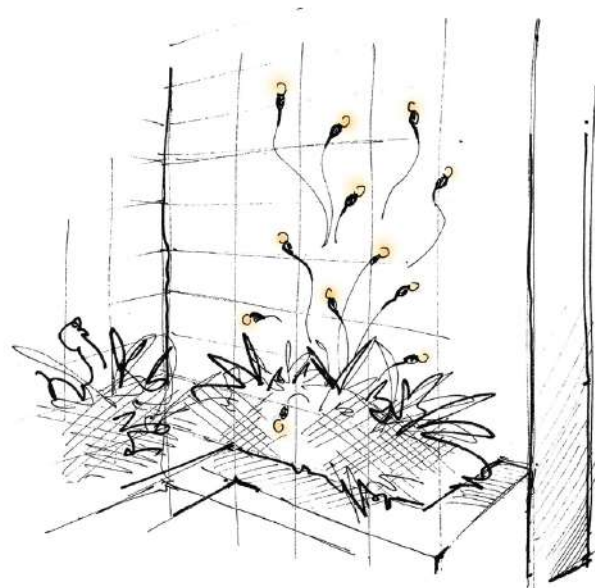

Mini Moon

Laiton, Cuivre et Onyx

/ Copper tube, brass housing, onyx

onyx naturel / natural onyx

Mini Flamme

Bronze, cuivre et verre soufflé

/ Bronze, copper and blown glass

verre couleur flamme
/ flame color glass

Butzii Générateur de Fibre Optique

Voir Collection Epiphyte p.102

Bronze, Cuivre
/ Bronze, copper

LED 7,5W 12V 25°

de 3 à 6 fibres maxi
/ 3 to 6 optics fibers maxi

Collection

LUCIOLES EXEMPLES D'UTILISATION

Sur une treille...

Dans le feuillage
d'un arbuste...

Sur un muret...

En suspension au dessus
d'une table...

En «lévitation» au dessus
d'un massif

Autour d'une fontaine...

JEAN-PHILIPPE WEIMER
designer de lumière