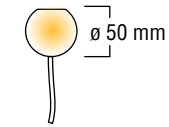

Mini Moon

Laiton, Cuivre et Onyx

/ Copper tube, brass housing, onyx

onyx naturel / natural onyx