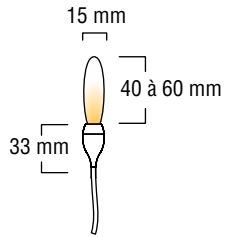

Embout de fibre optique
au choix

Butzii
(voir Fiche Epiphyte)

Générateur de
fibre optique
(de 3 à 6 fibres)

Mini Pili

Bronze, cuivre et verre soufflé

/ Bronze, copper and blown glass

verre : blanc, lavande, orangé
/ glass : white, lavender, orange