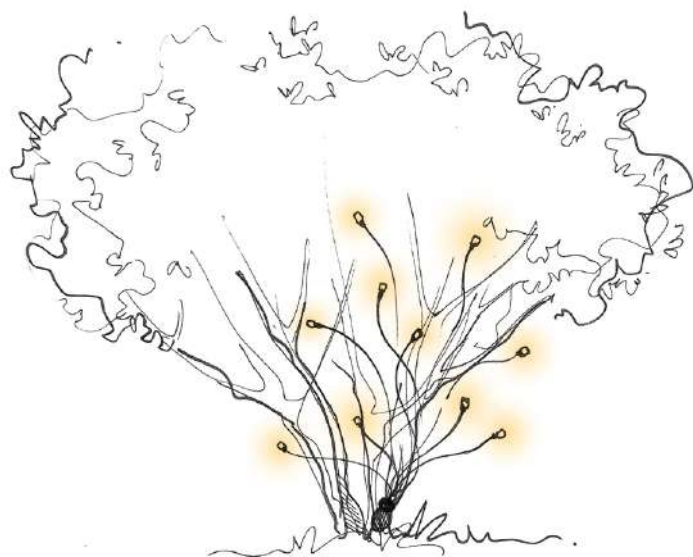

Butzii Générateur de Fibre Optique

Voir Collection Epiphyte p.102

Bronze, Cuivre
/ Bronze, copper

LED 7,5W 12V 25°

de 3 à 6 fibres maxi
/ 3 to 6 optics fibers maxi

Collection

LUCIOLES EXEMPLES D'UTILISATION

Sur une treille...

Dans le feuillage
d'un arbuste...

Sur un muret...

En suspension au dessus
d'une table...

En «lévitation» au dessus
d'un massif

Autour d'une fontaine...

JEAN-PHILIPPE WEIMER
designer de lumière