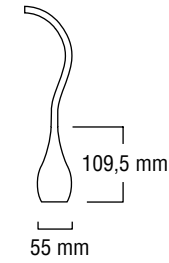

Kasutas

Bronze et tube en cuivre
/ Bronze and copper tube

LED 3,3W 12V

36°