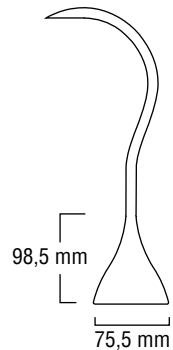

Liseron

Bronze et tube en cuivre
/ Bronze and copper tube

LED 1,8W 12V