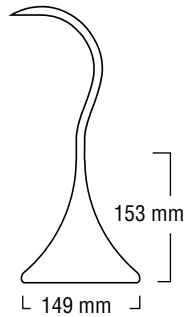

## Clématis

Bronze et tube en cuivre  
/ Bronze and copper tube

LED 1,8W 12V