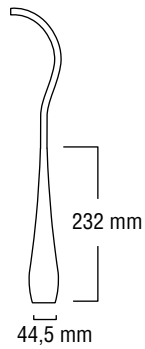

Bignone

Bronze et tube en cuivre
/ Bronze and copper tube

LED 3,3W 12V

36°