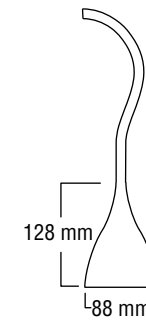

Clématis

Bronze et tube en cuivre
/ Bronze and copper tube

LED 1,8W 12V