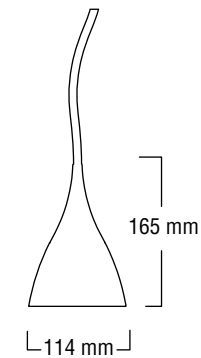

Mirabilis **NOUVEAUTÉ**

Bronze et tube en cuivre
/ Bronze and copper tube

LED MR16 7,5W 12V