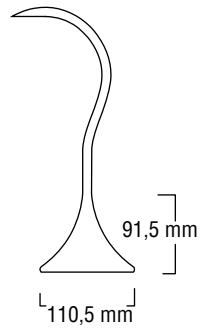

Ipoméa

Bronze et tube en cuivre
/ Bronze and copper tube

Halogène 25W 12V