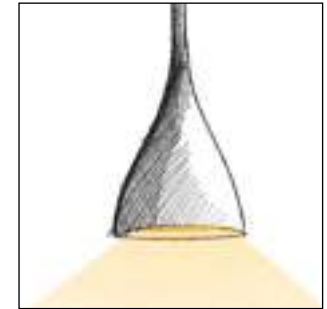

## Clématis

Bronze et tube en cuivre  
/ Bronze and copper tube

LED 1,8W 12V

## Ipoméa

Bronze et tube en cuivre  
/ Bronze and copper tube

Halogène 25W 12V

## Mirabilis **NOUVEAUTÉ**

Bronze et tube en cuivre  
/ Bronze and copper tube

LED MR16 7,5W 12V