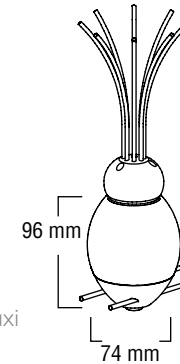

LED 4,5W 12V

Moon 2

Pierre naturelle Onyx,
laiton et inox
/ Onyx natural stone and
brass

Fibre Optique / Optic fiber
Voir collection Lucioles p. 321

Ø80 mm

Butzii Générateur de Fibre Optique

Voir Collection Epiphyte p.102

Bronze, Cuivre
/ Bronze, copper

LED 7,5W 12V 25°

7 fibres maxi / 7 optics fibers maxi

Moon 3

Pierre naturelle Onyx,
laiton et inox
/ Onyx natural stone and
brass

LED 1W 350mA
LED 1,5W 12V

* sur demande

Collection