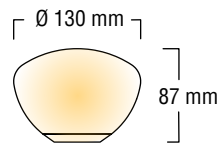

Bronze, Cuivre
/ Bronze, copper

LED 7,5W 12V 25°

7 fibres maxi / 7 optics fibers maxi

Moon 3

Pierre naturelle Onyx,
laiton et inox
/ Onyx natural stone and
brass

LED 1W 350mA
LED 1,5W 12V

* sur demande

Collection