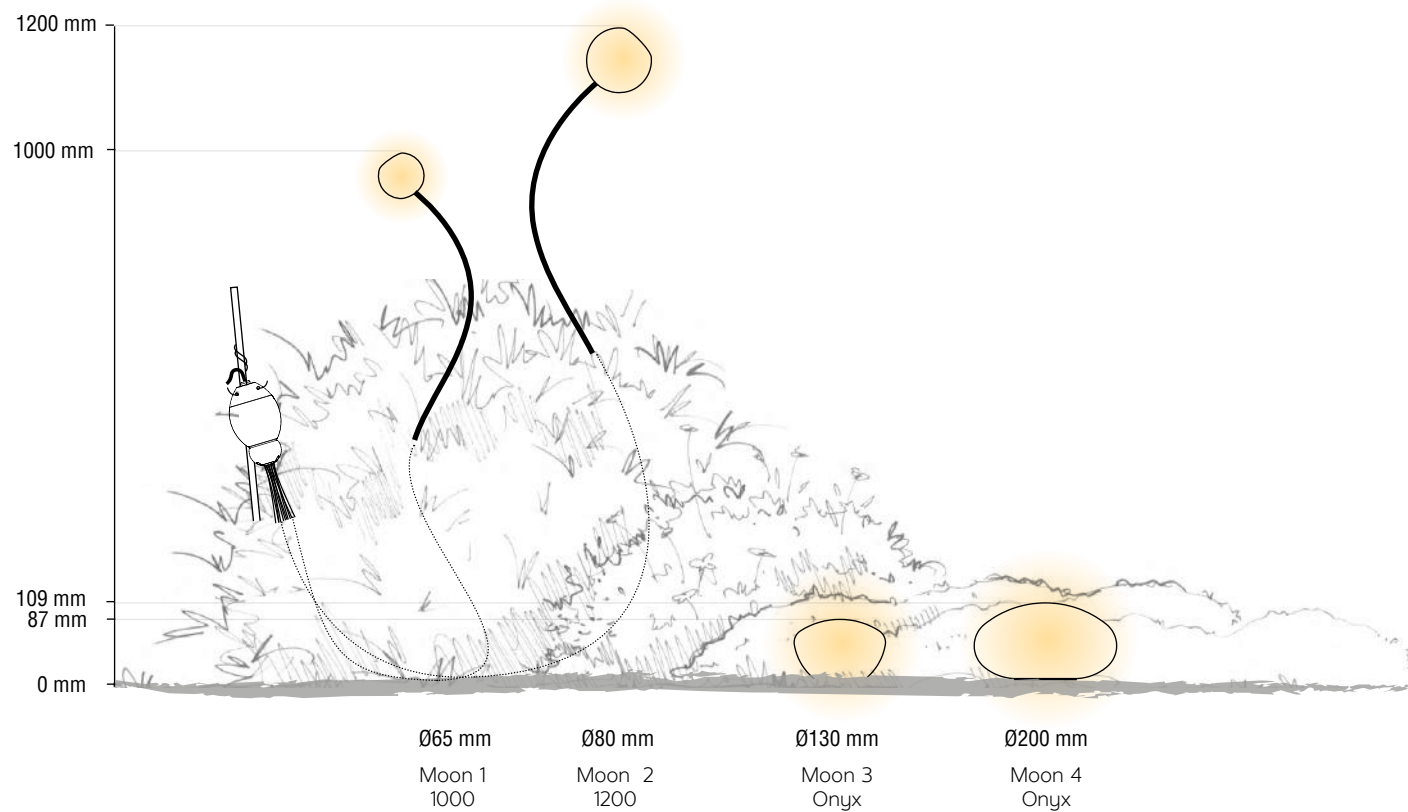

LES DREAMERS

COLLECTION

MOON

JPW

JEAN-PHILIPPE WEIMER
designer de lumière

Collection
MOON

Livré avec un tube de
cuivre de 2 mètres

Moon 1

Pierre naturelle Onyx,
laiton et inox
/ Onyx natural stone and
brass

Fibre Optique / Optic fiber
Voir collection Lucioles p. 321

Ø65 mm

Moon 4 *

Pierre naturelle Onyx
laiton et inox
/ Onyx natural stone and
brass

Bronze, Cuivre
/ Bronze, copper

LED 7,5W 12V 25°

7 fibres maxi / 7 optics fibers maxi

Moon 3

Pierre naturelle Onyx,
laiton et inox
/ Onyx natural stone and
brass

LED 1W 350mA
LED 1,5W 12V

* sur demande

Collection

MOON EXEMPLES D'UTILISATION

Posés aux abords d'un chemin...

Sur tige, grimpant sur un mur végétalisé...

Dans un parterre de galets...

Sur tige en cuivre,
dans une jardinière...

Au pied d'une fontaine ou
d'une sculpture...