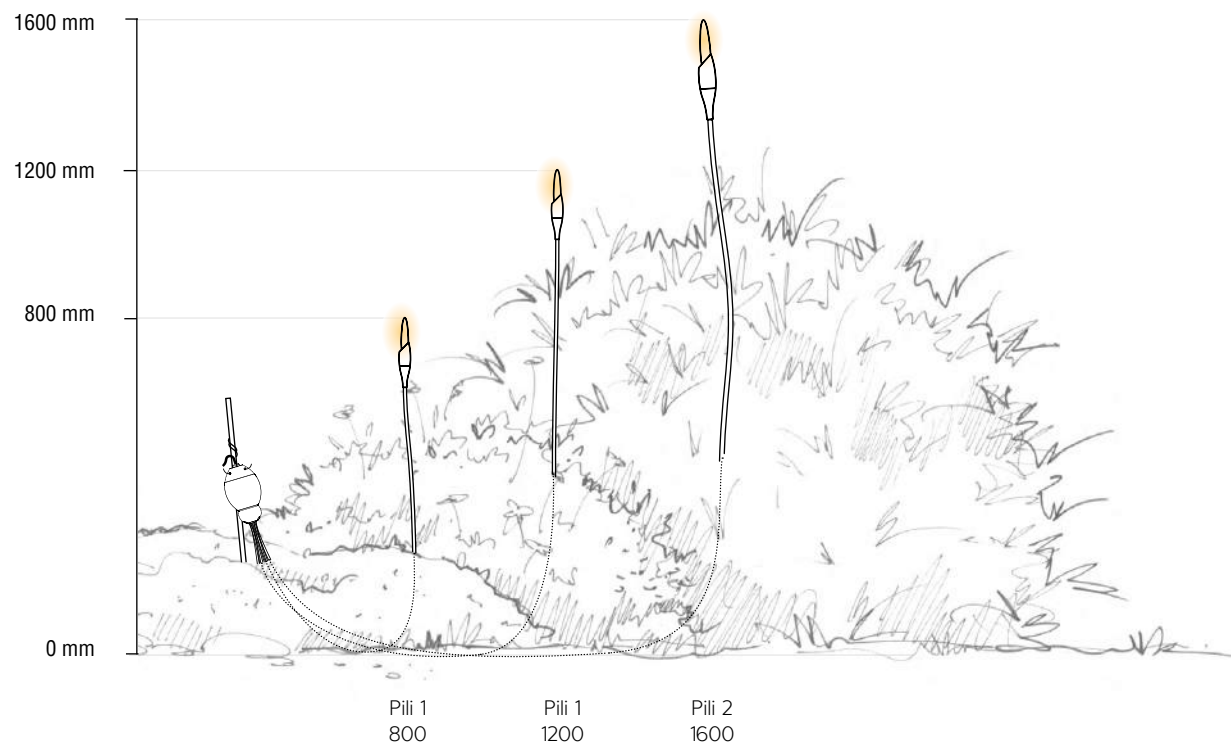

LES DREAMERS

COLLECTION

PILI

JPW

JEAN-PHILIPPE WEIMER
designer de lumière

Collection

PILI

Hauteur donnée à titre indicatif.
La hauteur de chaque modèle étant réalisée
sur-mesure en fonction du projet.

7 fibres maxi / 7 optics fibers
maxi

Collection

PILI EXEMPLES D'UTILISATION

Dans un pot...

Sur un muret...

En bordure de bassin ou de
fontaine...

Dans un jardin de buis taillés...

Grimpant sur un pilier d'entrée...