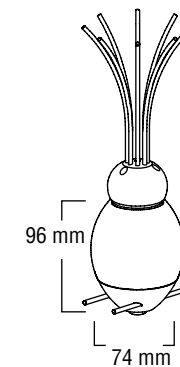

Pili 2

Bronze, cuivre et verre soufflé
/ Bronze, copper and glass

Fibre optique / Optic fiber

Butzii Générateur de Fibre Optique

Voir Collection Epiphyte p.102

Bronze, Cuivre
/ Bronze, copper

LED 7,5W 12V 25°

7 fibres maxi / 7 optics fibers
maxi

Collection

PILI EXEMPLES D'UTILISATION

Dans un pot...

Sur un muret...

En bordure de bassin ou de
fontaine...

Dans un jardin de buis taillés...

Grimpant sur un pilier d'entrée...