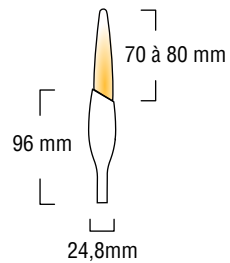

Pili 1 **NOUVEAUTÉ**

Bronze, cuivre et verre soufflé
/ Bronze, copper and glass

Fibre optique / Optic fiber