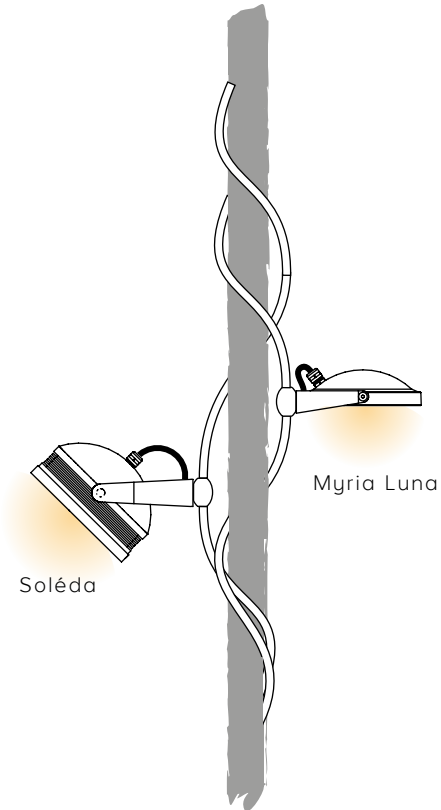

LES STARTERS

COLLECTION

SENDIE BOA

JPW

JEAN-PHILIPPE WEIMER
designer de lumière

Collection

SENDIE BOA

Myria Luna Boa

Bronze / Bronze

HALOGENE 35W 12V
LED 3 x 1,8W

160°

Soléda Boa

Bronze / Bronze

LED 12,5 à 18,5W 12V

8° 25° 36° 60°

Collection

SENDIE BOA EXEMPLES D'UTILISATION

En partie basse, sur un tronc d'arbre pour l'éclairage de chemins...

En partie haute, sur un tronc d'arbre pour l'éclairage paysager et général...

Sur les branches d'un arbre pour déporter l'éclairage

Sur les branches d'un arbre pour un éclairage de façade à distance...

Sur une pergola pour éclairer la cime d'un arbre à distance...

JEAN-PHILIPPE WEIMER
designer de lumière

42, allée Helsinki
Z.A. Les Playes Jean Monnet Nord
83500 La Seyne sur Mer