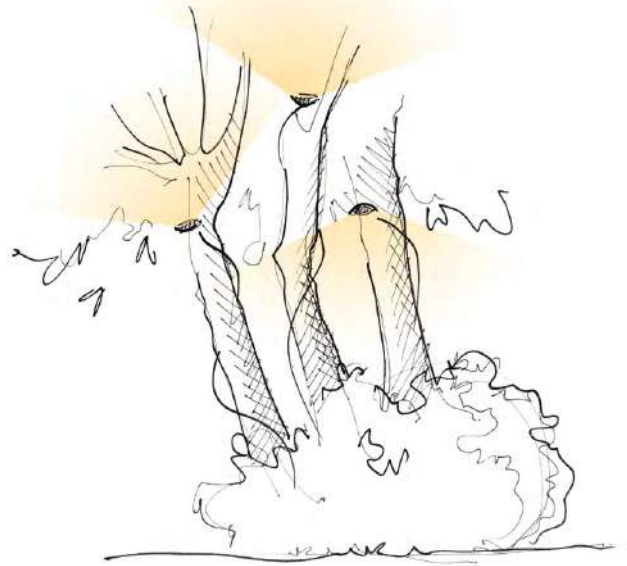

LES STARTERS

COLLECTION

SENDIE BOA

JPW

JEAN-PHILIPPE WEIMER
designer de lumière

Collection

SENDIE BOA

Myria Luna Boa

SENDIE BOA EXEMPLES D'UTILISATION

En partie basse, sur un tronc d'arbre pour l'éclairage de chemins...

En partie haute, sur un tronc d'arbre pour l'éclairage paysager et général...

Sur les branches d'un arbre pour déporter l'éclairage

Sur les branches d'un arbre pour un éclairage de façade à distance...

Sur une pergola pour éclairer la cime d'un arbre à distance...

JEAN-PHILIPPE WEIMER
designer de lumière

42, allée Helsinki
Z.A. Les Playes Jean Monnet Nord
83500 La Seyne sur Mer