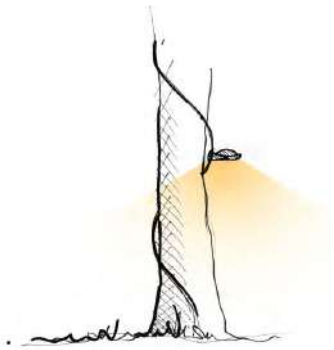

SENDIE BOA EXEMPLES D'UTILISATION

En partie basse, sur un tronc d'arbre pour l'éclairage de chemins...

En partie haute, sur un tronc d'arbre pour l'éclairage paysager et général...

Sur les branches d'un arbre pour déporter l'éclairage

Sur les branches d'un arbre pour un éclairage de façade à distance...

Sur une pergola pour éclairer la cime d'un arbre à distance...

JEAN-PHILIPPE WEIMER
designer de lumière

42, allée Helsinki
Z.A. Les Playes Jean Monnet Nord
83500 La Seyne sur Mer