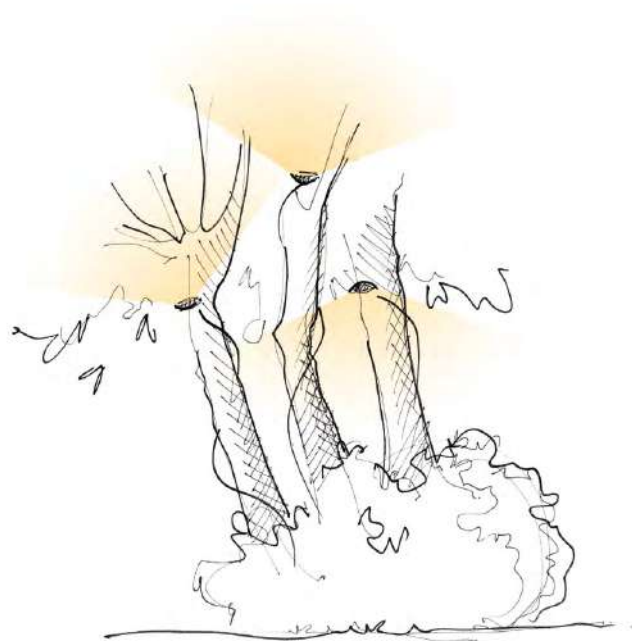

Bronze / Bronze

HALOGENE 35W 12V
LED 3 x 1,8W

160°

Soléda Boa

Bronze / Bronze

LED 12,5 à 18,5W 12V

8° 25° 36° 60°

Collection

SENDIE BOA EXEMPLES D'UTILISATION

En partie basse, sur un tronc d'arbre pour l'éclairage de chemins...

En partie haute, sur un tronc d'arbre pour l'éclairage paysager et général...

Sur les branches d'un arbre pour déporter l'éclairage

Sur les branches d'un arbre pour un éclairage de façade à distance...

Sur une pergola pour éclairer la cime d'un arbre à distance...

JEAN-PHILIPPE WEIMER
designer de lumière

42, allée Helsinki
Z.A. Les Playes Jean Monnet Nord
83500 La Seyne sur Mer