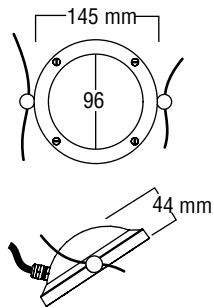

Mini Ronda Cobspider

Laiton ou cuivre
/ Brass or copper

LED 3,3W 12V

36°

Luna Cobspider

Laiton / Brass

HALOGENE 25W 12V
LED 2x1,8W

160°