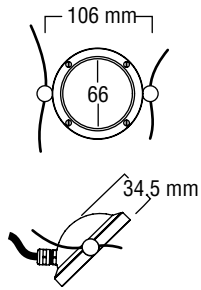

Mini Ronda Cobspider

Laiton ou cuivre
/ Brass or copper

LED 3,3W 12V

36°

Luna Cobspider

Laiton / Brass

HALOGENE 25W 12V
LED 2x1,8W

160°