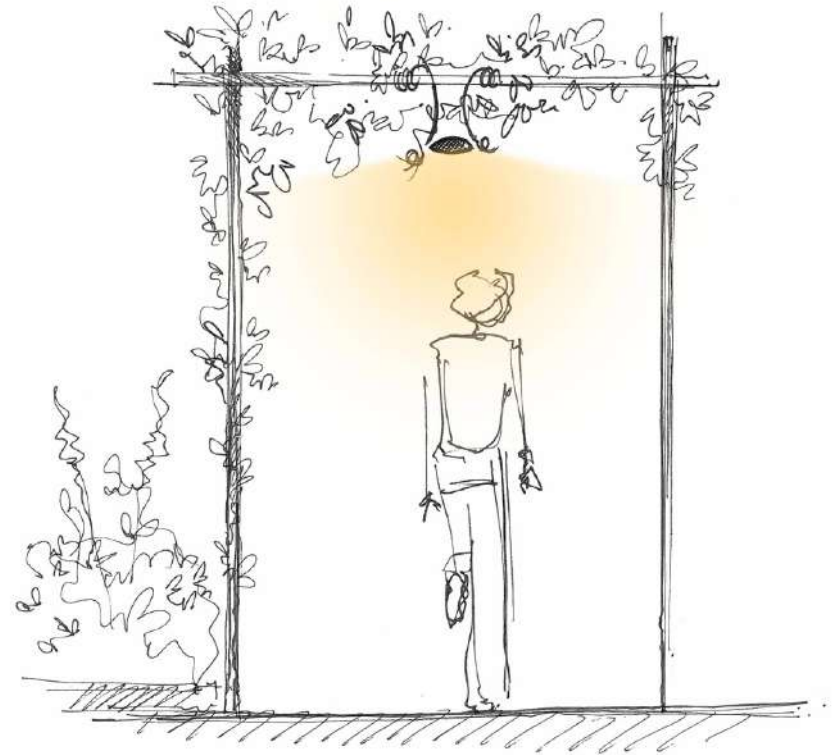

Appareil Myria Luna Cobspider p.157

Collection

SENDIE COBSPIDER EXEMPLES D'UTILISATION

Accroché aux branches d'un arbre...

En suspension sur une treille
ou une pergola...

En applique sur un mur grâce aux
fixations Kooki...

Suspendu à une main courante
d'escalier...

Dans un pot ...

Collection

TUTEURS SENDIE COBSPIDER EXEMPLES D'UTILISATION

Direct et indirect en
bordure de chemin...

En bordure d'escalier...

Sur un tuteur déporté pour
éclairer une terrasse...