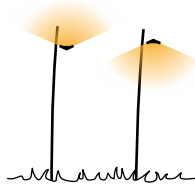

Tuteur Sendie Cobspider Mini Ronda

Tuteur en cuivre
Direct & indirect
/Copper Stem
Up & down lighting

Appareil Mini Ronda Cobspider p.157

Tuteur Sendie Cobspider Luna

Tuteur en cuivre
Direct & indirect
/Copper Stem
Up & down lighting