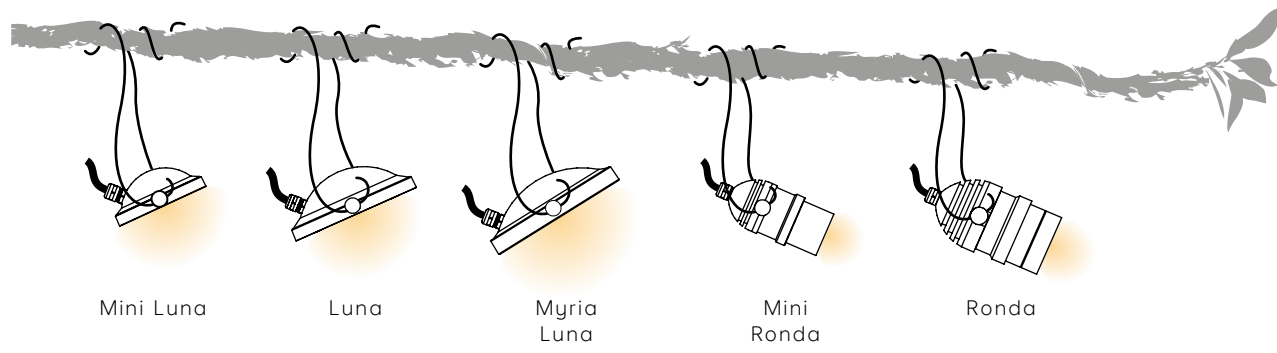

Collection

SENDIE COBSPIDER

Mini Luna

Luna

Myria
Luna

Mini
Ronda

Ronda