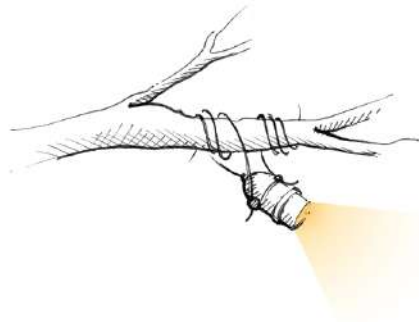

Collection

SENDIE COBSPIDER EXEMPLES D'UTILISATION

Accroché aux branches d'un arbre...