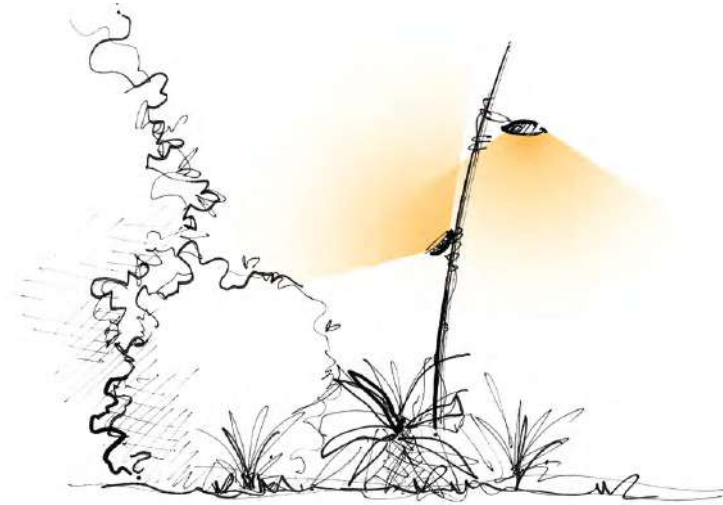

Appareil Myria Luna Cobspider p.157

Collection

SENDIE COBSPIDER EXEMPLES D'UTILISATION

Accroché aux branches d'un arbre...

En suspension sur une treille
ou une pergola...

En applique sur un mur grâce aux
fixations Kooki...

Suspendu à une main courante
d'escalier...

Dans un pot ...

Collection

TUTEURS SENDIE COBSPIDER EXEMPLES D'UTILISATION

Direct et indirect en
bordure de chemin...

En bordure d'escalier...

Sur un tuteur déporté pour
éclairer une terrasse...