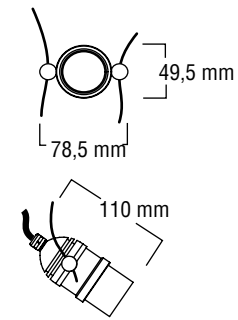

Mini Ronda Cobspider

Laiton ou cuivre
/ Brass or copper

LED 3,3W 12V

36°