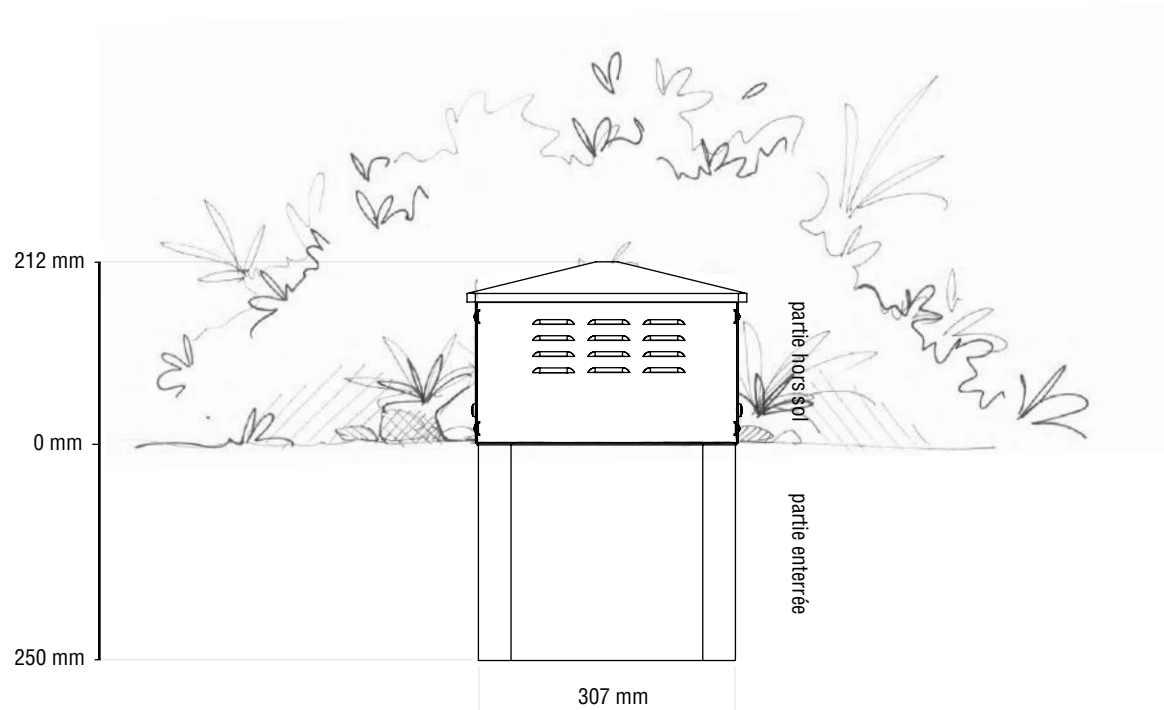

Collection

SUBAKO

SUBAKO
toit bois ou pierre