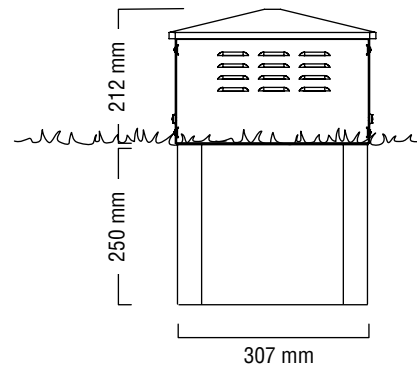

Subako Pierre

Laiton et pierre
/ Brass and stone

Support transformateur et
boites de connexion
Toit en bois sur demande

JEAN-PHILIPPE WEIMER
designer de lumière

42, allée Helsinki
Z.A. Les Playes Jean Monnet Nord
83500 La Seyne sur Mer