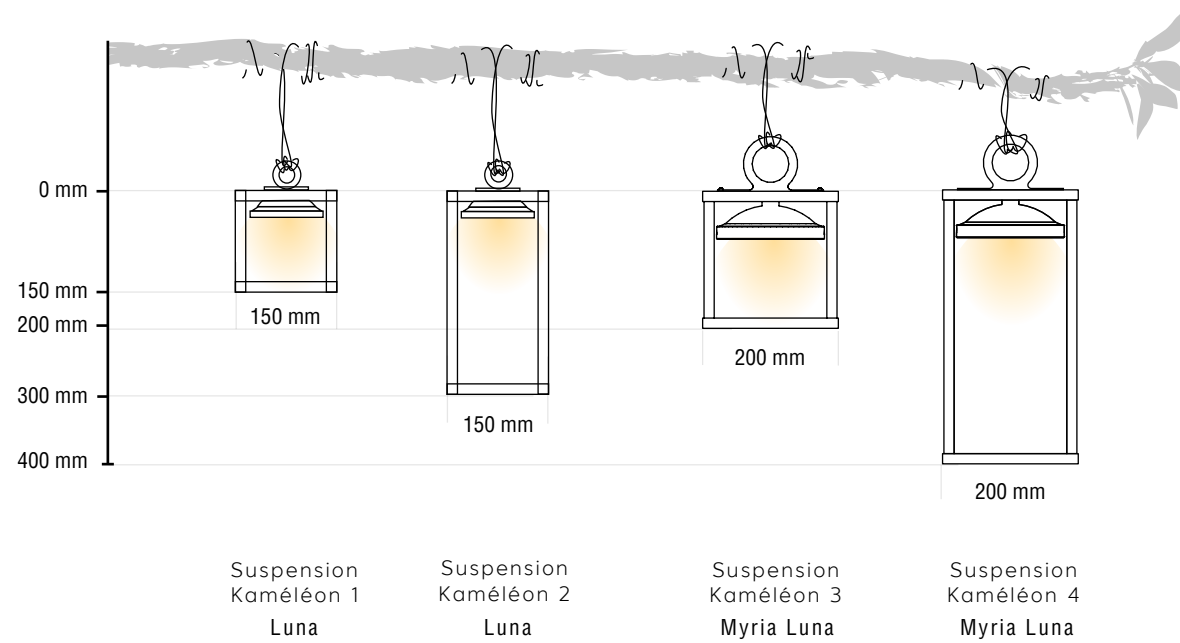

Collection

SUSPENSIONS KAMÉLÉON