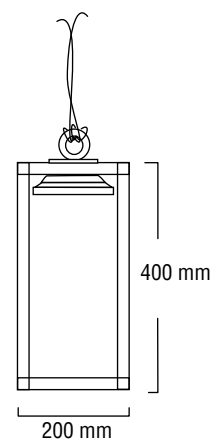

Suspension Kaméléon 4 *

Laiton / Brass

HAL 35W 12 V
LED 3 x 1,8W

* sur demande

Collection

SUSPENSIONS KAMÉLÉON EXEMPLES D'UTILISATION

En suspension sur une pergola de terrasse...

Sur un pilastre, avec un bras de déport...