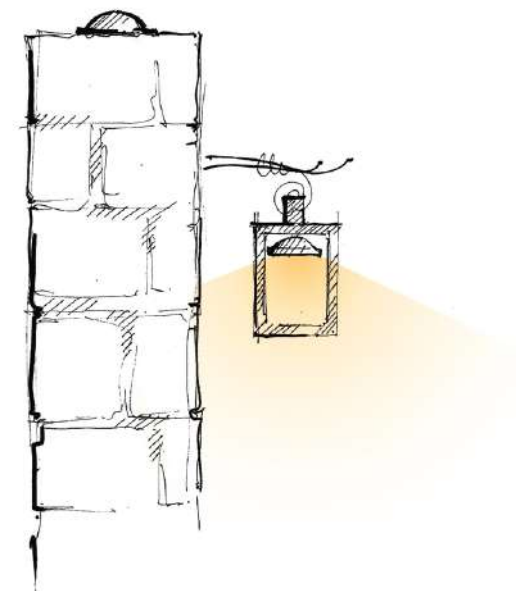

Suspension Kaméléon 4 *

Laiton / Brass

HAL 35W 12 V
LED 3 x 1,8W

* sur demande

Collection

SUSPENSIONS KAMÉLÉON EXEMPLES D'UTILISATION

En suspension sur une pergola de terrasse...

Sur un pilastre, avec un bras de déport...