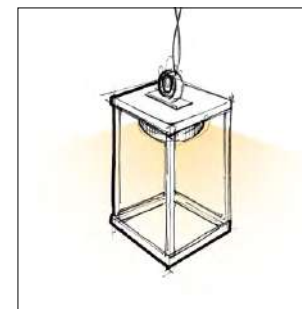

Suspension Kaméléon 4 *

Laiton / Brass

HAL 35W 12 V
LED 3 x 1,8W

* sur demande

Collection

SUSPENSIONS KAMÉLÉON EXEMPLES D'UTILISATION

En suspension sur une pergola de terrasse...

Sur un pilastre, avec un bras de déport...