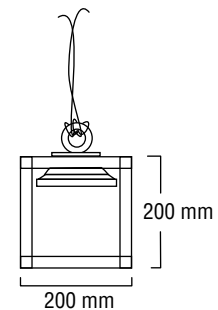

Suspension Kaméléon 3

Laiton / Brass

HAL 35W 12 V
LED 3 x 1,8W