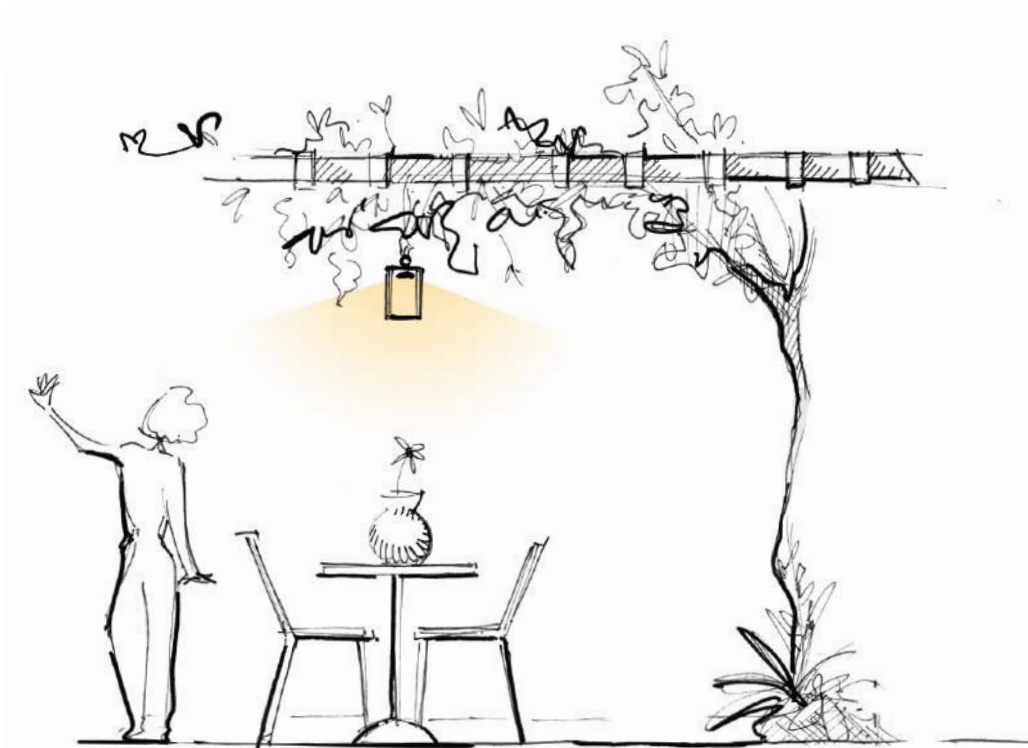

Suspension Kaméléon 4 *

Laiton / Brass

HAL 35W 12 V
LED 3 x 1,8W

* sur demande

Collection

SUSPENSIONS KAMÉLÉON EXEMPLES D'UTILISATION

En suspension sur une pergola de terrasse...

Sur un pilastre, avec un bras de déport...