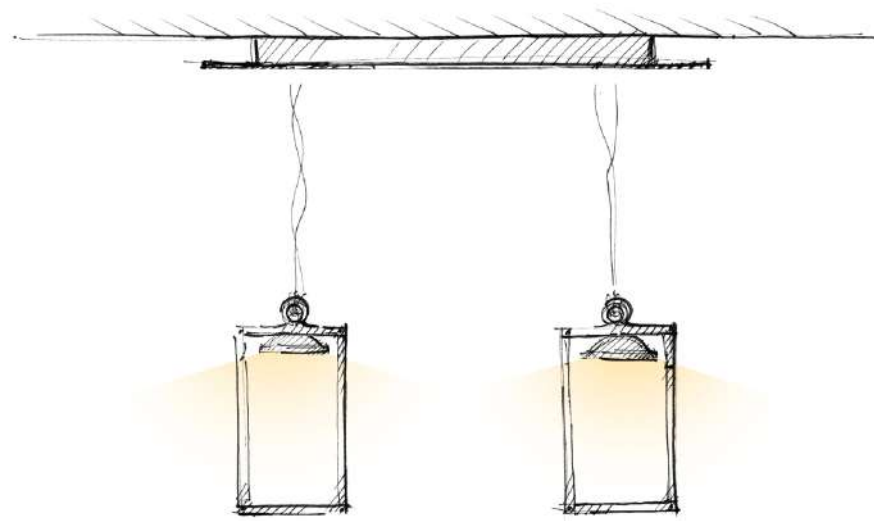

Suspension Kaméléon 4 *

Laiton / Brass

HAL 35W 12 V
LED 3 x 1,8W

* sur demande

Collection

SUSPENSIONS KAMÉLÉON EXEMPLES D'UTILISATION

En suspension sur une pergola de terrasse...

Sur un pilastre, avec un bras de déport...

Simple suspension au dessus d'un bar

Double suspension...

JEAN-PHILIPPE WEIMER
designer de lumière

42, allée Helsinki
Z.A. Les Playes Jean Monnet Nord
83500 La Seyne sur Mer

Tél: 33 (0)4 94 10 20 99
contact@jpw.fr