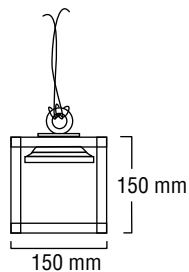

Suspension Kaméléon 1

Laiton / Brass

HAL 25W 12V
LED 2 x 1,8W