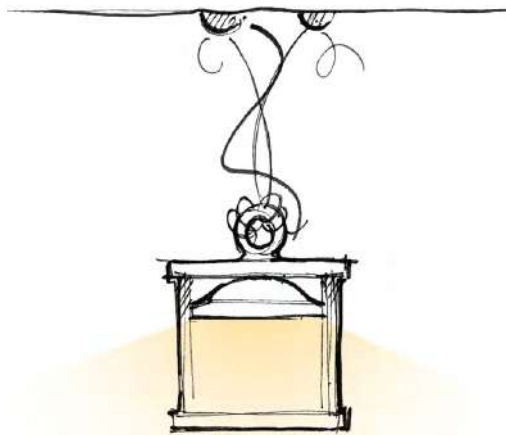

LES STARTERS

COLLECTION

SUSPENSIONS KAMÉLÉON

JPW

JEAN-PHILIPPE WEIMER
designer de lumière

Collection

SUSPENSIONS KAMÉLÉON

Suspension Kaméléon 1

Suspension Kaméléon 4 *

Laiton / Brass

HAL 35W 12 V
LED 3 x 1,8W

* sur demande

Collection

SUSPENSIONS KAMÉLÉON EXEMPLES D'UTILISATION

En suspension sur une pergola de terrasse...

Sur un pilastre, avec un bras de déport...