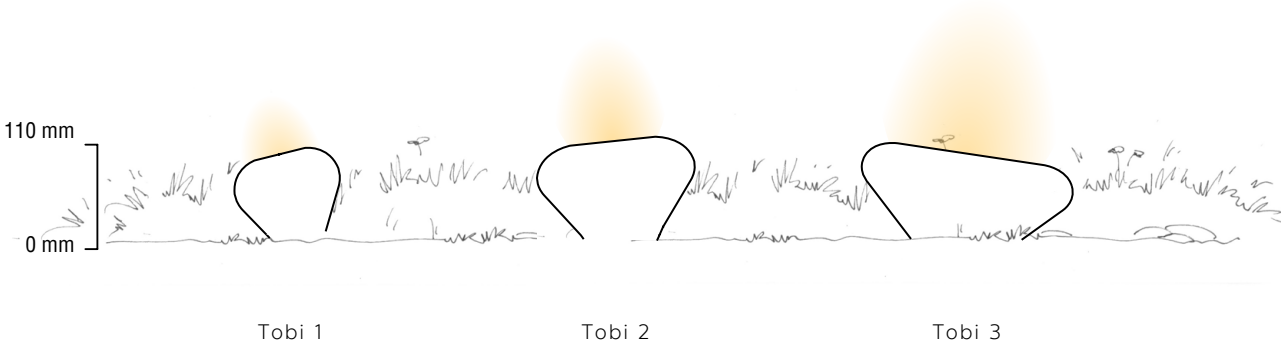

LES STARTERS

COLLECTION

TOBI

JPW

JEAN-PHILIPPE WEIMER
designer de lumière

Collection

TOBI

Tobi 1

Laiton et pierre
/ Brass and stone

LED 3,3W 12V

Tobi 2

Laiton et pierre
/ Brass and stone

LED 7,5W 12V

Tobi 3

Laiton et pierre
/ Brass and stone

HAL 25W 12V

Collection

TOBI EXEMPLES D'UTILISATION

Au pied d'une forêt de bambous ...

Caché dans un parterre de galets
pour éclairer à distance ...

Au pied d'une sculpture ou
d'un vase de Medicis ...

Au pied d'un mur pour mettre en valeur la pierre en indirect ...