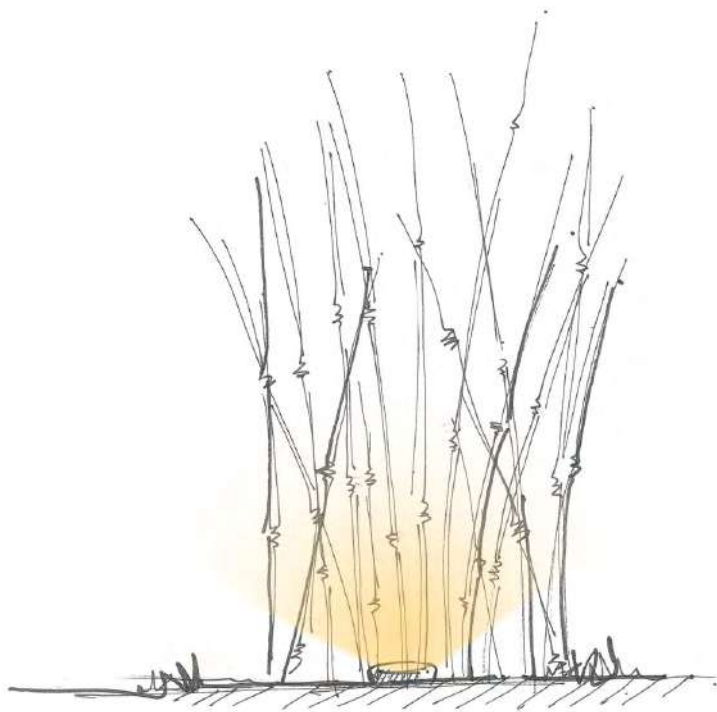

Laiton et pierre
/ Brass and stone

LED 3,3W 12V

Tobi 2

Laiton et pierre
/ Brass and stone

LED 7,5W 12V

Tobi 3

Laiton et pierre
/ Brass and stone

HAL 25W 12V

Collection

TOBI EXEMPLES D'UTILISATION

Au pied d'une forêt de bambous ...

Caché dans un parterre de galets
pour éclairer à distance ...

Au pied d'une sculpture ou
d'un vase de Medicis ...

Au pied d'un mur pour mettre en valeur la pierre en indirect ...