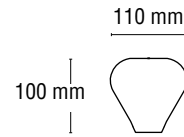

Tobi 1

Laiton et pierre
/ Brass and stone

LED 3,3W 12V