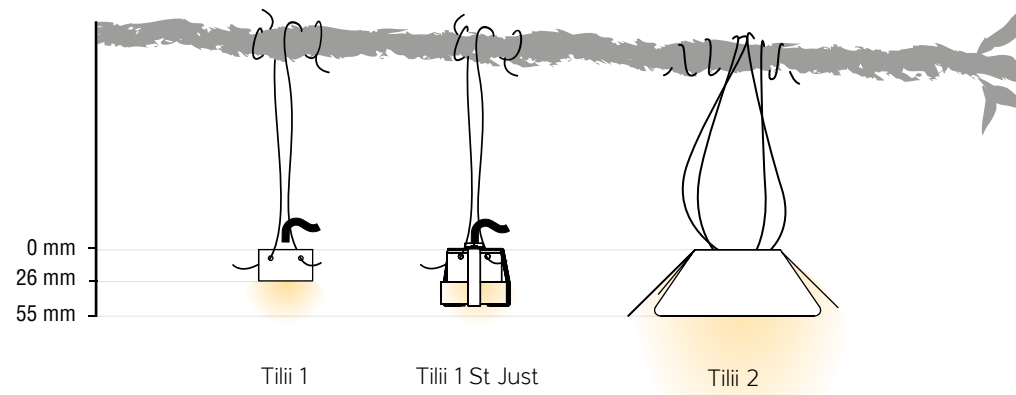

## Tilii 1 **NOUVEAUTÉ**

Laiton  
/ Brasse, St. Just glass

LED 1,5W 12V  
LED 4,5W 12V

**160°**